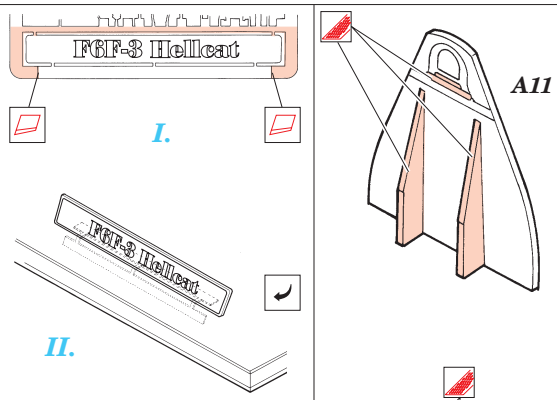

F6F-5 Hellcat

1/72 scale detail set for Academy kit • sada detailů pro model Academy 1/72

SS245

Film

- SYMMETRICAL ASSEMBLY
SYMETRICKÁ MONTÁŽ
- REMOVE
ODSTRANIT
- BEND
OHNOUT
- REPLACE
NAHRADIT
- GRIND
OBROUSIT
- OPTION
VOLBA
- DRILL HOLE
VRTAT OTVOR

ORIGINAL KIT PARTS **PHOTO-ETCHED PARTS** **PARTS TO BE REMOVED** **FILL**
PŮVODNÍ DÍLY STAVEBNICE **LEPTANÉ DÍLY** **DÍLY K ODSTRANĚNÍ** **TMELIT**

REFERENCES: Aero Detail 17 - Grumman F6F Hellcat Detail & Scale # 49