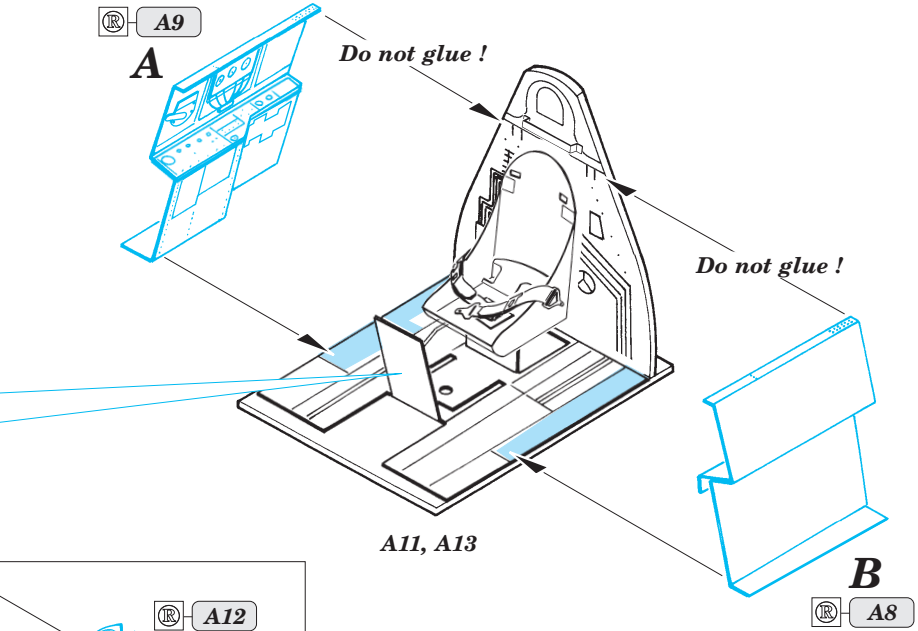

F6F-5 Hellcat

1/72 scale detail set for Academy kit • sada detailů pro model Academy 1/72

SS245

Film

- SYMMETRICAL ASSEMBLY
SYMETRICKÁ MONTÁŽ
- REMOVE
ODSTRANIT
- BEND
OHNOUT
- REPLACE
NAHRADIT
- GRIND
OBROUSIT
- OPTION
VOLBA
- DRILL HOLE
VRTAT OTVOR

ORIGINAL KIT PARTS **PHOTO-ETCHED PARTS** **PARTS TO BE REMOVED** **FILL**
PŮVODNÍ DÍLY STAVEBNICE **LEPTANÉ DÍLY** **DÍLY K ODSTRANĚNÍ** **TMELIT**

REFERENCES: Aero Detail 17 - Grumman F6F Hellcat Detail & Scale # 49