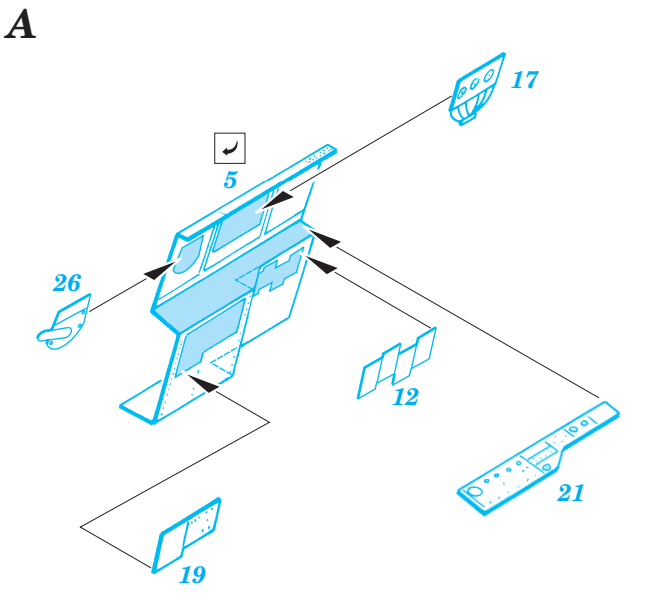

F6F-5 Hellcat

1/72 scale detail set for Academy kit • sada detailů pro model Academy 1/72

SS245

Film

- SYMMETRICAL ASSEMBLY
SYMETRICKÁ MONTÁŽ
- REMOVE
ODSTRANIT
- BEND
OHNOUT
- REPLACE
NAHRADIT
- GRIND
OBROUSIT
- OPTION
VOLBA
- DRILL HOLE
VRTAT OTVOR

ORIGINAL KIT PARTS **PHOTO-ETCHED PARTS** **PARTS TO BE REMOVED** **FILL**
PŮVODNÍ DÍLY STAVEBNICE **LEPTANÉ DÍLY** **DÍLY K ODSTRANĚNÍ** **TMELIT**

REFERENCES: Aero Detail 17 - Grumman F6F Hellcat Detail & Scale # 49