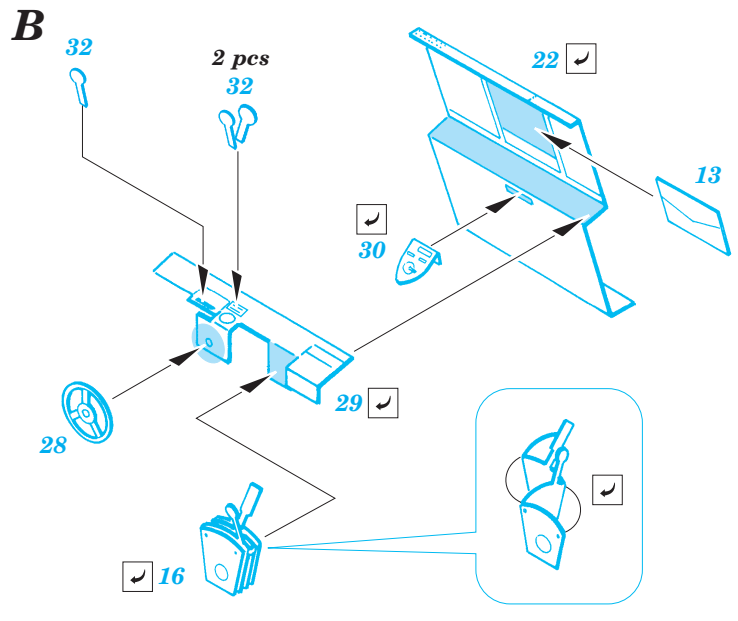

F6F-5 Hellcat

1/72 scale detail set for Academy kit • sada detailů pro model Academy 1/72

SS245

Film

- SYMMETRICAL ASSEMBLY
SYMETRICKÁ MONTÁŽ
- REMOVE
ODSTRANIT
- BEND
OHNOUT
- REPLACE
NAHRADIT
- GRIND
OBROUSIT
- OPTION
VOLBA
- DRILL HOLE
VRTAT OTVOR

ORIGINAL KIT PARTS **PHOTO-ETCHED PARTS** **PARTS TO BE REMOVED** **FILL**
PŮVODNÍ DÍLY STAVEBNICE **LEPTANÉ DÍLY** **DÍLY K ODSTRANĚNÍ** **TMELIT**

REFERENCES: Aero Detail 17 - Grumman F6F Hellcat Detail & Scale # 49