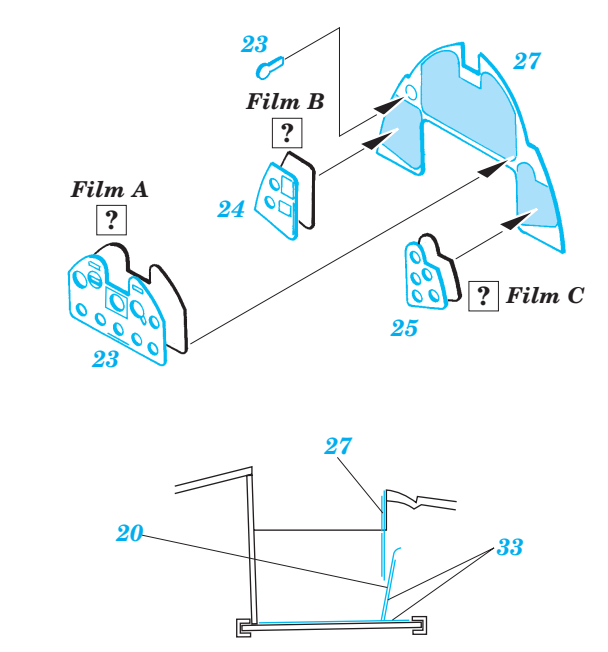

F6F-5 Hellcat

1/72 scale detail set for Academy kit • sada detailů pro model Academy 1/72

SS245

Film

- SYMMETRICAL ASSEMBLY
SYMETRICKÁ MONTÁŽ
- REMOVE
ODSTRANIT
- BEND
OHNOUT
- REPLACE
NAHRADIT
- GRIND
OBROUSIT
- OPTION
VOLBA
- DRILL HOLE
VRTAT OTVOR

ORIGINAL KIT PARTS **PHOTO-ETCHED PARTS** **PARTS TO BE REMOVED** **FILL**
PŮVODNÍ DÍLY STAVEBNICE **LEPTANÉ DÍLY** **DÍLY K ODSTRANĚNÍ** **TMELIT**

REFERENCES: Aero Detail 17 - Grumman F6F Hellcat Detail & Scale # 49