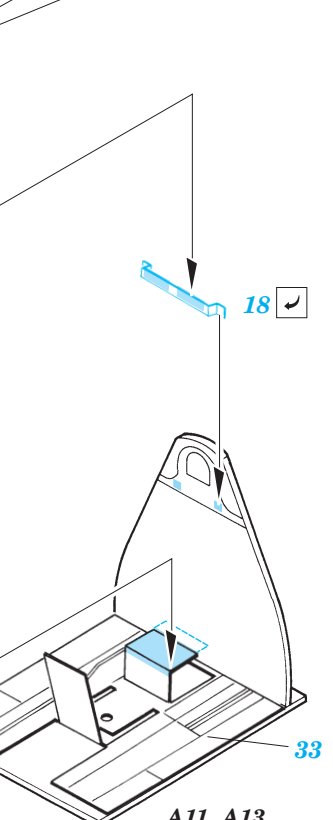

F6F-5 Hellcat

1/72 scale detail set for Academy kit • sada detailů pro model Academy 1/72

SS245

Film

- SYMMETRICAL ASSEMBLY
SYMETRICKÁ MONTÁŽ
- REMOVE
ODSTRANIT
- BEND
OHNOUT
- REPLACE
NAHRADIT
- GRIND
OBROUSIT
- OPTION
VOLBA
- DRILL HOLE
VRTAT OTVOR

ORIGINAL KIT PARTS **PHOTO-ETCHED PARTS** **PARTS TO BE REMOVED** **FILL**
PŮVODNÍ DÍLY STAVEBNICE **LEPTANÉ DÍLY** **DÍLY K ODSTRANĚNÍ** **TMELIT**

REFERENCES: Aero Detail 17 - Grumman F6F Hellcat Detail & Scale # 49