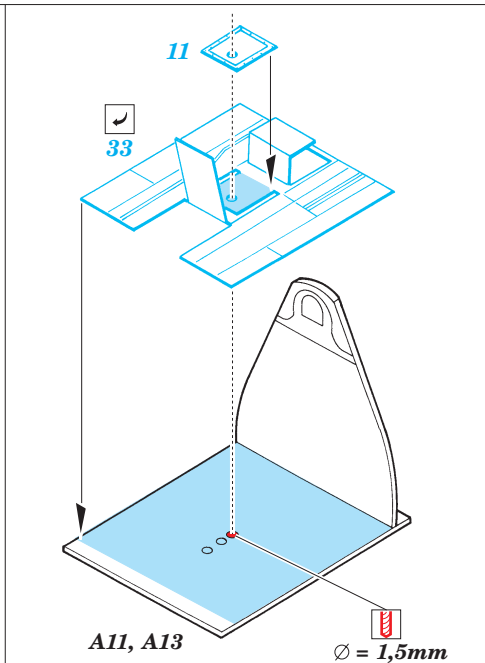

F6F-5 Hellcat

1/72 scale detail set for Academy kit • sada detailů pro model Academy 1/72

SS245

Film

- SYMMETRICAL ASSEMBLY
SYMETRICKÁ MONTÁŽ
- REMOVE
ODSTRANIT
- BEND
OHNOUT
- REPLACE
NAHRADIT
- GRIND
OBROUSIT
- OPTION
VOLBA
- DRILL HOLE
VRTAT OTVOR

ORIGINAL KIT PARTS **PHOTO-ETCHED PARTS** **PARTS TO BE REMOVED** **FILL**
PŮVODNÍ DÍLY STAVEBNICE **LEPTANÉ DÍLY** **DÍLY K ODSTRANĚNÍ** **TMELIT**

REFERENCES: Aero Detail 17 - Grumman F6F Hellcat Detail & Scale # 49