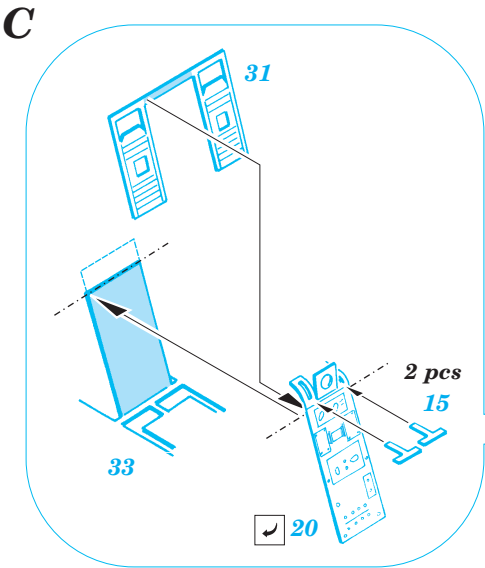

F6F-5 Hellcat

1/72 scale detail set for Academy kit • sada detailů pro model Academy 1/72

SS245

Film

- SYMMETRICAL ASSEMBLY
SYMETRICKÁ MONTÁŽ
- REMOVE
ODSTRANIT
- BEND
OHNOUT
- REPLACE
NAHRADIT
- GRIND
OBROUSIT
- OPTION
VOLBA
- DRILL HOLE
VRTAT OTVOR

ORIGINAL KIT PARTS **PHOTO-ETCHED PARTS** **PARTS TO BE REMOVED** **FILL**
PŮVODNÍ DÍLY STAVEBNICE **LEPTANÉ DÍLY** **DÍLY K ODSTRANĚNÍ** **TMELIT**

REFERENCES: Aero Detail 17 - Grumman F6F Hellcat Detail & Scale # 49