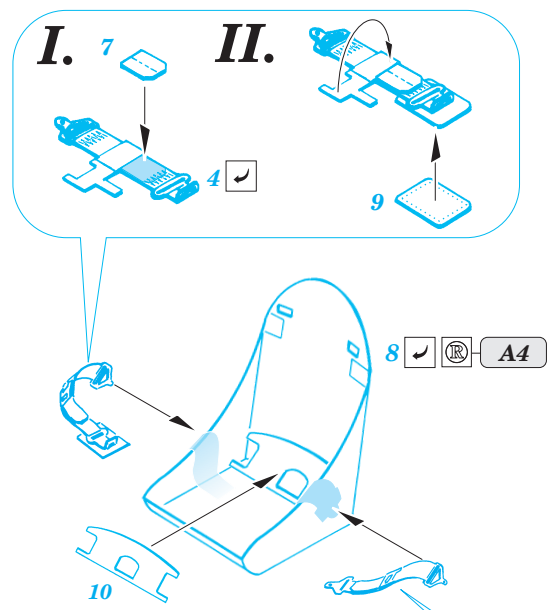

F6F-5 Hellcat

1/72 scale detail set for Academy kit • sada detailů pro model Academy 1/72

SS245

Film

- SYMMETRICAL ASSEMBLY
SYMETRICKÁ MONTÁŽ
- REMOVE
ODSTRANIT
- BEND
OHNOUT
- REPLACE
NAHRADIT
- GRIND
OBROUSIT
- OPTION
VOLBA
- DRILL HOLE
VRTAT OTVOR

ORIGINAL KIT PARTS **PHOTO-ETCHED PARTS** **PARTS TO BE REMOVED** **FILL**
PŮVODNÍ DÍLY STAVEBNICE **LEPTANÉ DÍLY** **DÍLY K ODSTRANĚNÍ** **TMELIT**

REFERENCES: Aero Detail 17 - Grumman F6F Hellcat Detail & Scale # 49