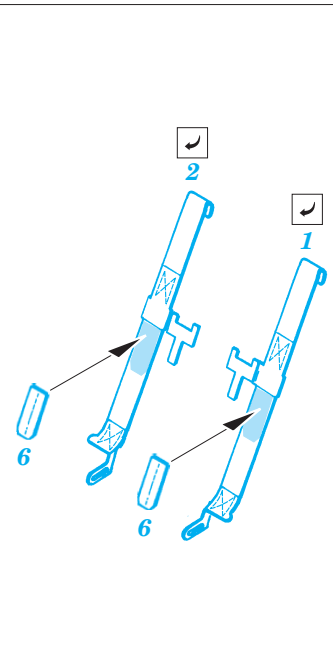

F6F-5 Hellcat

1/72 scale detail set for Academy kit • sada detailů pro model Academy 1/72

SS245

Film

- SYMMETRICAL ASSEMBLY
SYMETRICKÁ MONTÁŽ
- REMOVE
ODSTRANIT
- BEND
OHNOUT
- REPLACE
NAHRADIT
- GRIND
OBROUSIT
- OPTION
VOLBA
- DRILL HOLE
VRTAT OTVOR

ORIGINAL KIT PARTS **PHOTO-ETCHED PARTS** **PARTS TO BE REMOVED** **FILL**
PŮVODNÍ DÍLY STAVEBNICE **LEPTANÉ DÍLY** **DÍLY K ODSTRANĚNÍ** **TMELIT**

REFERENCES: Aero Detail 17 - Grumman F6F Hellcat Detail & Scale # 49