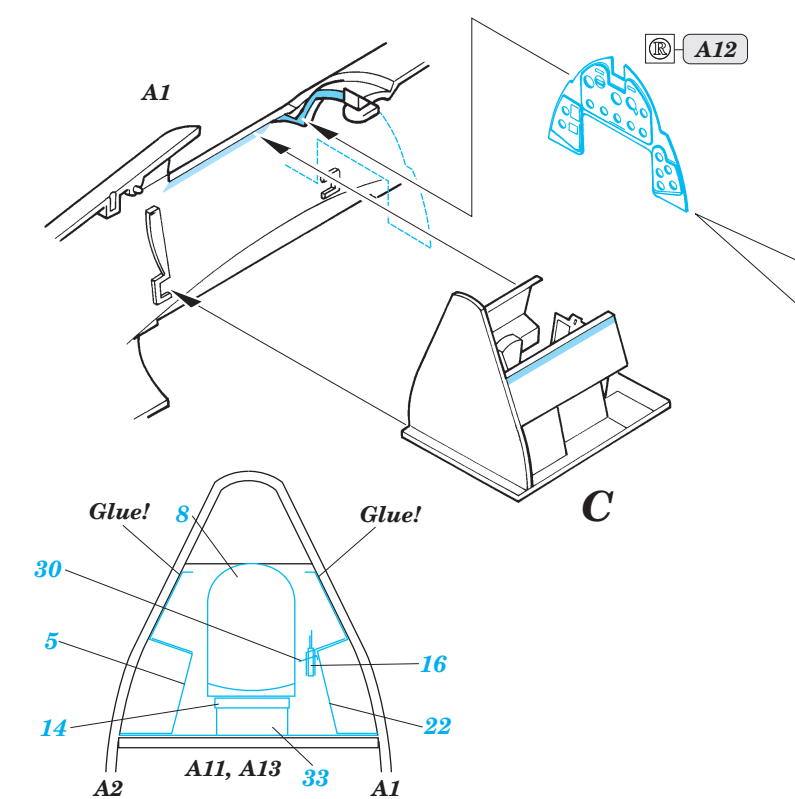

F6F-5 Hellcat

1/72 scale detail set for Academy kit • sada detailů pro model Academy 1/72

SS245

Film

- SYMMETRICAL ASSEMBLY
SYMETRICKÁ MONTÁŽ
- REMOVE
ODSTRANIT
- BEND
OHNOUT
- REPLACE
NAHRADIT
- GRIND
OBROUSIT
- OPTION
VOLBA
- DRILL HOLE
VRTAT OTVOR

ORIGINAL KIT PARTS **PHOTO-ETCHED PARTS** **PARTS TO BE REMOVED** **FILL**
PŮVODNÍ DÍLY STAVEBNICE **LEPTANÉ DÍLY** **DÍLY K ODSTRANĚNÍ** **TMELIT**

REFERENCES: Aero Detail 17 - Grumman F6F Hellcat Detail & Scale # 49