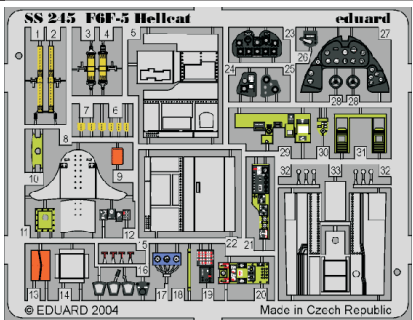

F6F-5 Hellcat

1/72 scale detail set for Academy kit • sada detailů pro model Academy 1/72

SS245

Film

- SYMMETRICAL ASSEMBLY
SYMETRICKÁ MONTÁŽ
- REMOVE
ODSTRANIT
- BEND
OHNOUT
- REPLACE
NAHRADIT
- GRIND
OBROUSIT
- OPTION
VOLBA
- DRILL HOLE
VRTAT OTVOR

ORIGINAL KIT PARTS **PHOTO-ETCHED PARTS** **PARTS TO BE REMOVED** **FILL**
PŮVODNÍ DÍLY STAVEBNICE **LEPTANÉ DÍLY** **DÍLY K ODSTRANĚNÍ** **TMELIT**

REFERENCES: Aero Detail 17 - Grumman F6F Hellcat Detail & Scale # 49