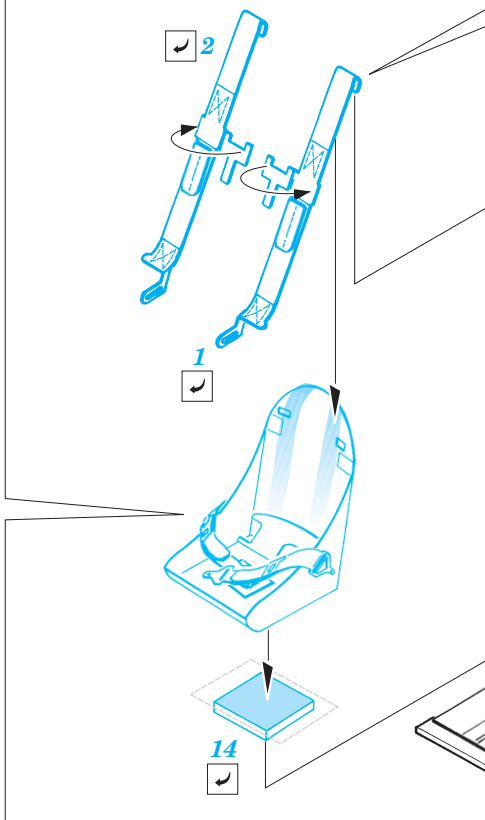

F6F-5 Hellcat

1/72 scale detail set for Academy kit • sada detailů pro model Academy 1/72

SS245

Film

- SYMMETRICAL ASSEMBLY
SYMETRICKÁ MONTÁŽ
- REMOVE
ODSTRANIT
- BEND
OHNOUT
- REPLACE
NAHRADIT
- GRIND
OBROUSIT
- OPTION
VOLBA
- DRILL HOLE
VRTAT OTVOR

ORIGINAL KIT PARTS **PHOTO-ETCHED PARTS** **PARTS TO BE REMOVED** **FILL**
PŮVODNÍ DÍLY STAVEBNICE **LEPTANÉ DÍLY** **DÍLY K ODSTRANĚNÍ** **TMELIT**

REFERENCES: Aero Detail 17 - Grumman F6F Hellcat Detail & Scale # 49