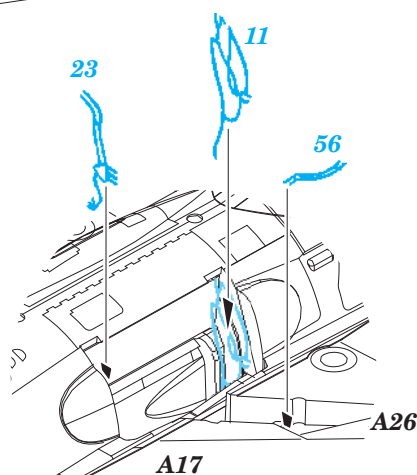

MiG-21SMT

eduard

144002

1/144 scale detail set for Eduard kit • sada detailů pro model 1/144 Eduard

DECAL

- APPLY EXPRESS MASK AND PAINT BEFORE GLUING
POUŽIT EXPRESS MASK NABARVIT PŘED SLEPENÍM
- SYMMETRICAL ASSEMBLY
SYMETRICKÁ MONTÁŽ
- REMOVE
ODSTRANIT
- GRIND
OBROUSIT
- DRILL HOLE
VRTAT OTVOR
- BEND
OHNOUT
- OPTION
VOLBA
- REPLACE
NAHRADIT

ORIGINAL KIT PARTS
PŮVODNÍ DÍLY STAVEBNICE

PHOTO-ETCHED PARTS
LEPTANÉ DÍLY

PARTS TO BE REMOVED
DÍLY K ODSTRANĚNÍ

FILL
TMELIT

For further detail sets look for **eduard** 144 001 MiG-21MF
 (not included in this set)