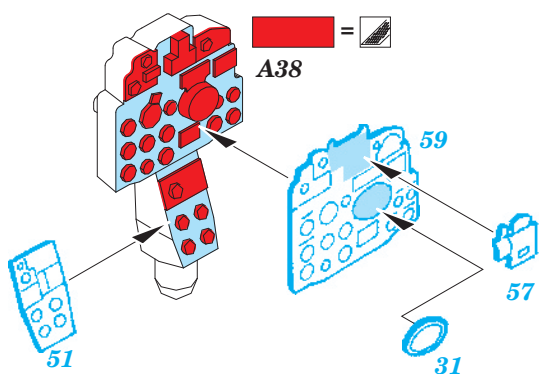

MiG-21SMT

eduard

144002

1/144 scale detail set for Eduard kit • sada detailů pro model 1/144 Eduard

DECAL

- APPLY EXPRESS MASK AND PAINT BEFORE GLUING
POUŽIT EXPRESS MASK NABARVIT PŘED SLEPENÍM
- SYMMETRICAL ASSEMBLY
SYMETRICKÁ MONTÁŽ
- REMOVE
ODSTRANIT
- GRIND
OBROUSIT
- DRILL HOLE
VRTAT OTVOR
- BEND
OHNOUT
- OPTION
VOLBA
- REPLACE
NAHRADIT

ORIGINAL KIT PARTS
PŮVODNÍ DÍLY STAVEBNICE

PHOTO-ETCHED PARTS
LEPTANÉ DÍLY

PARTS TO BE REMOVED
DÍLY K ODSTRANĚNÍ

FILL
TMELIT

For further detail sets look for **eduard** 144 001 MiG-21MF
 (not included in this set)