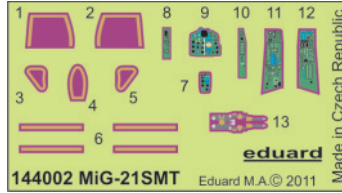

MiG-21SMT

eduard

144002

1/144 scale detail set for Eduard kit • sada detailů pro model 1/144 Eduard

DECAL

- APPLY EXPRESS MASK AND PAINT BEFORE GLUING
POUŽIT EXPRESS MASK NABARVIT PŘED SLEPENÍM
- SYMMETRICAL ASSEMBLY
SYMETRICKÁ MONTÁŽ
- REMOVE
ODSTRANIT
- GRIND
OBROUSIT
- DRILL HOLE
VRTAT OTVOR
- BEND
OHNOUT
- OPTION
VOLBA
- REPLACE
NAHRADIT

ORIGINAL KIT PARTS
PŮVODNÍ DÍLY STAVEBNICE

PHOTO-ETCHED PARTS
LEPTANÉ DÍLY

PARTS TO BE REMOVED
DÍLY K ODSTRANĚNÍ

FILL
TMELIT

For further detail sets look for **eduard** 144 001 MiG-21MF
 (not included in this set)