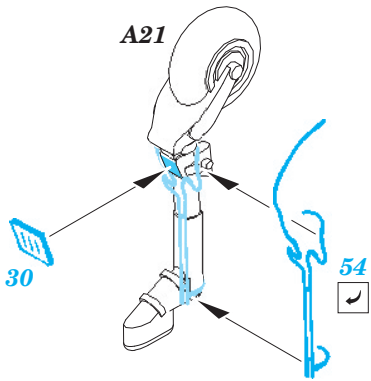

MiG-21SMT

eduard

144002

1/144 scale detail set for Eduard kit • sada detailů pro model 1/144 Eduard

DECAL

- APPLY EXPRESS MASK AND PAINT BEFORE GLUING
POUŽIT EXPRESS MASK NABARVIT PŘED SLEPENÍM
- SYMMETRICAL ASSEMBLY
SYMETRICKÁ MONTÁŽ
- REMOVE
ODSTRANIT
- GRIND
OBROUSIT
- DRILL HOLE
VRTAT OTVOR
- BEND
OHNOUT
- OPTION
VOLBA
- REPLACE
NAHRADIT

ORIGINAL KIT PARTS
PŮVODNÍ DÍLY STAVEBNICE

PHOTO-ETCHED PARTS
LEPTANÉ DÍLY

PARTS TO BE REMOVED
DÍLY K ODSTRANĚNÍ

FILL
TMELIT

For further detail sets look for **eduard** 144 001 MiG-21MF
 (not included in this set)