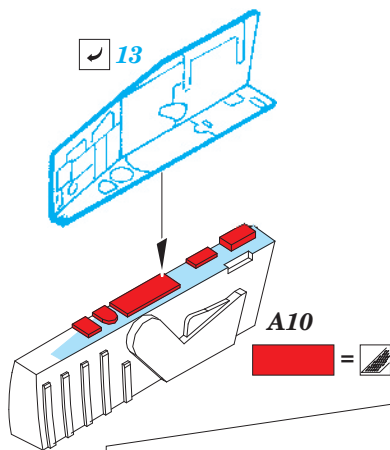

MiG-21SMT

eduard

144002

1/144 scale detail set for Eduard kit • sada detailů pro model 1/144 Eduard

DECAL

- APPLY EXPRESS MASK AND PAINT BEFORE GLUING
POUŽIT EXPRESS MASK NABARVIT PŘED SLEPENÍM
- SYMMETRICAL ASSEMBLY
SYMETRICKÁ MONTÁŽ
- REMOVE
ODSTRANIT
- GRIND
OBROUSIT
- DRILL HOLE
VRTAT OTVOR
- BEND
OHNOUT
- OPTION
VOLBA
- REPLACE
NAHRADIT

ORIGINAL KIT PARTS
PŮVODNÍ DÍLY STAVEBNICE

PHOTO-ETCHED PARTS
LEPTANÉ DÍLY

PARTS TO BE REMOVED
DÍLY K ODSTRANĚNÍ

FILL
TMELIT

For further detail sets look for **eduard** 144 001 MiG-21MF
 (not included in this set)