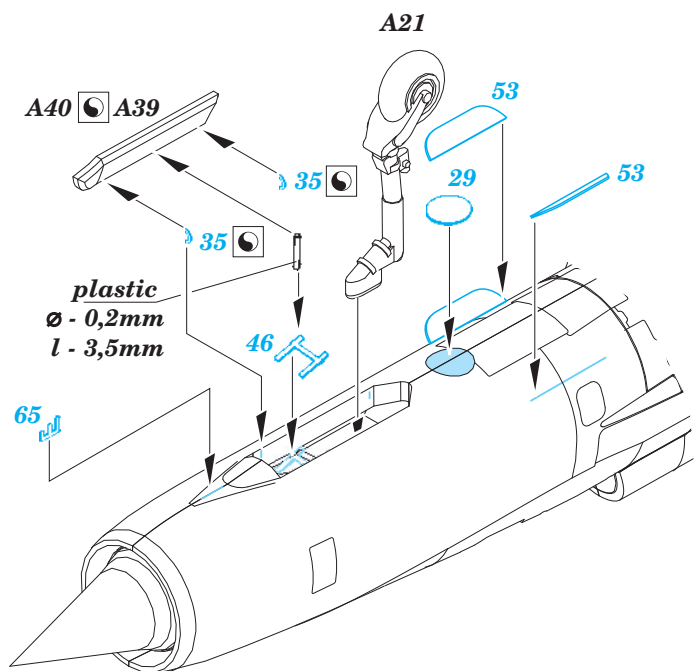

MiG-21SMT

eduard

144002

1/144 scale detail set for Eduard kit • sada detailů pro model 1/144 Eduard

DECAL

- APPLY EXPRESS MASK AND PAINT BEFORE GLUING
POUŽIT EXPRESS MASK NABARVIT PŘED SLEPENÍM
- SYMMETRICAL ASSEMBLY
SYMETRICKÁ MONTÁŽ
- REMOVE
ODSTRANIT
- GRIND
OBROUSIT
- DRILL HOLE
VRTAT OTVOR
- BEND
OHNOUT
- OPTION
VOLBA
- REPLACE
NAHRADIT

ORIGINAL KIT PARTS
PŮVODNÍ DÍLY STAVEBNICE

PHOTO-ETCHED PARTS
LEPTANÉ DÍLY

PARTS TO BE REMOVED
DÍLY K ODSTRANĚNÍ

FILL
TMELIT

For further detail sets look for **eduard** 144 001 MiG-21MF
 (not included in this set)