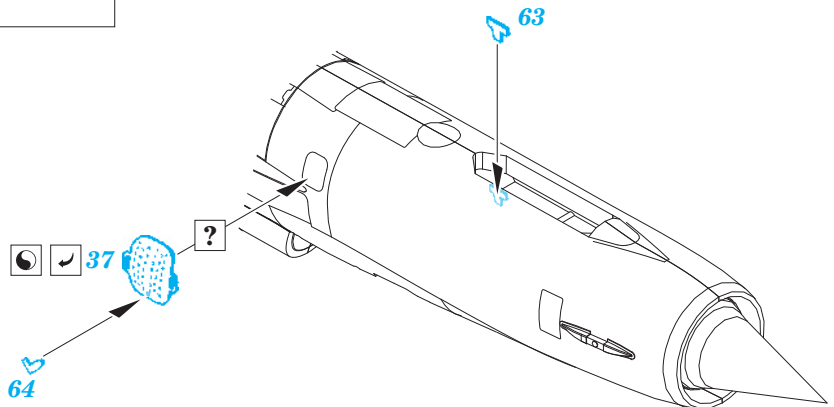

MiG-21SMT

eduard

144002

1/144 scale detail set for Eduard kit • sada detailů pro model 1/144 Eduard

DECAL

- APPLY EXPRESS MASK AND PAINT BEFORE GLUING
POUŽIT EXPRESS MASK NABARVIT PŘED SLEPENÍM
- SYMMETRICAL ASSEMBLY
SYMETRICKÁ MONTÁŽ
- REMOVE
ODSTRANIT
- GRIND
OBROUSIT
- DRILL HOLE
VRTAT OTVOR
- BEND
OHNOUT
- OPTION
VOLBA
- REPLACE
NAHRADIT

ORIGINAL KIT PARTS
PŮVODNÍ DÍLY STAVEBNICE

PHOTO-ETCHED PARTS
LEPTANÉ DÍLY

PARTS TO BE REMOVED
DÍLY K ODSTRANĚNÍ

FILL
TMELIT

For further detail sets look for **eduard** 144 001 MiG-21MF
 (not included in this set)