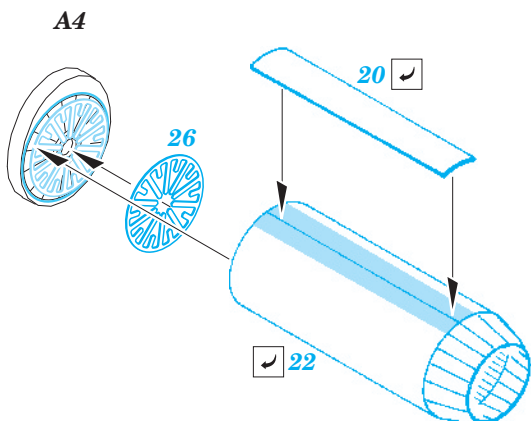

MiG-21SMT

eduard

144002

1/144 scale detail set for Eduard kit • sada detailů pro model 1/144 Eduard

DECAL

- APPLY EXPRESS MASK AND PAINT BEFORE GLUING
POUŽIT EXPRESS MASK NABARVIT PŘED SLEPENÍM
- SYMMETRICAL ASSEMBLY
SYMETRICKÁ MONTÁŽ
- REMOVE
ODSTRANIT
- GRIND
OBROUSIT
- DRILL HOLE
VRTAT OTVOR
- BEND
OHNOUT
- OPTION
VOLBA
- REPLACE
NAHRADIT

ORIGINAL KIT PARTS
PŮVODNÍ DÍLY STAVEBNICE

PHOTO-ETCHED PARTS
LEPTANÉ DÍLY

PARTS TO BE REMOVED
DÍLY K ODSTRANĚNÍ

FILL
TMELIT

For further detail sets look for **eduard** 144 001 MiG-21MF
 (not included in this set)