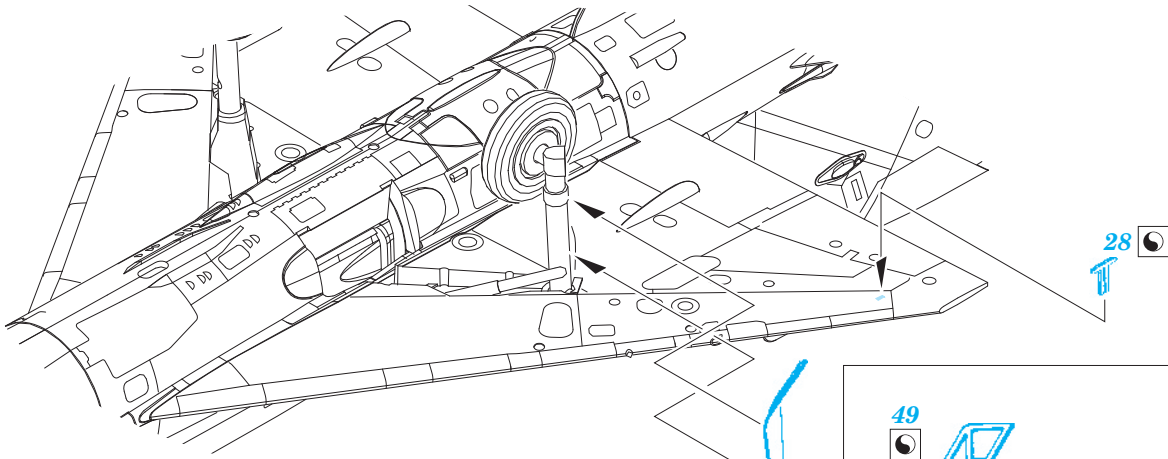

MiG-21SMT

eduard

144002

1/144 scale detail set for Eduard kit • sada detailů pro model 1/144 Eduard

DECAL

- APPLY EXPRESS MASK AND PAINT BEFORE GLUING
POUŽIT EXPRESS MASK NABARVIT PŘED SLEPENÍM
- SYMMETRICAL ASSEMBLY
SYMETRICKÁ MONTÁŽ
- REMOVE
ODSTRANIT
- GRIND
OBROUSIT
- DRILL HOLE
VRTAT OTVOR
- BEND
OHNOUT
- OPTION
VOLBA
- REPLACE
NAHRADIT

ORIGINAL KIT PARTS
PŮVODNÍ DÍLY STAVEBNICE

PHOTO-ETCHED PARTS
LEPTANÉ DÍLY

PARTS TO BE REMOVED
DÍLY K ODSTRANĚNÍ

FILL
TMELIT

For further detail sets look for **eduard** 144 001 MiG-21MF
 (not included in this set)