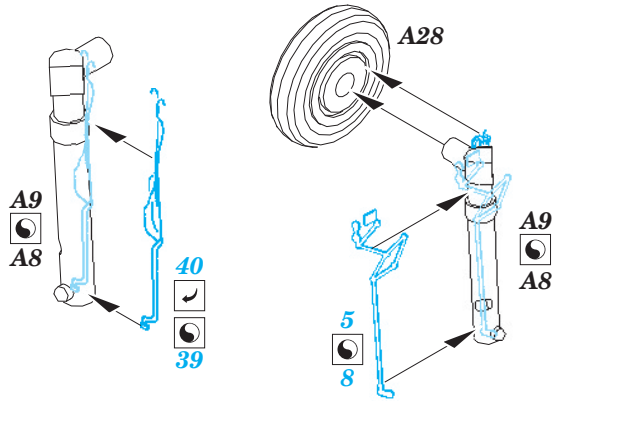

MiG-21SMT

eduard

144002

1/144 scale detail set for Eduard kit • sada detailů pro model 1/144 Eduard

DECAL

- APPLY EXPRESS MASK AND PAINT BEFORE GLUING
POUŽIT EXPRESS MASK NABARVIT PŘED SLEPENÍM
- SYMMETRICAL ASSEMBLY
SYMETRICKÁ MONTÁŽ
- REMOVE
ODSTRANIT
- GRIND
OBROUSIT
- DRILL HOLE
VRTAT OTVOR
- BEND
OHNOUT
- OPTION
VOLBA
- REPLACE
NAHRADIT

ORIGINAL KIT PARTS
PŮVODNÍ DÍLY STAVEBNICE

PHOTO-ETCHED PARTS
LEPTANÉ DÍLY

PARTS TO BE REMOVED
DÍLY K ODSTRANĚNÍ

FILL
TMELIT

For further detail sets look for **eduard** 144 001 MiG-21MF
 (not included in this set)