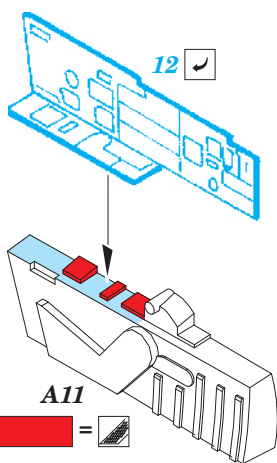

MiG-21SMT

eduard

144002

1/144 scale detail set for Eduard kit • sada detailů pro model 1/144 Eduard

DECAL

- APPLY EXPRESS MASK AND PAINT BEFORE GLUING
POUŽIT EXPRESS MASK NABARVIT PŘED SLEPENÍM
- SYMMETRICAL ASSEMBLY
SYMETRICKÁ MONTÁŽ
- REMOVE
ODSTRANIT
- GRIND
OBROUSIT
- DRILL HOLE
VRTAT OTVOR
- BEND
OHNOUT
- OPTION
VOLBA
- REPLACE
NAHRADIT

ORIGINAL KIT PARTS
PŮVODNÍ DÍLY STAVEBNICE

PHOTO-ETCHED PARTS
LEPTANÉ DÍLY

PARTS TO BE REMOVED
DÍLY K ODSTRANĚNÍ

FILL
TMELIT

For further detail sets look for **eduard** 144 001 MiG-21MF
 (not included in this set)