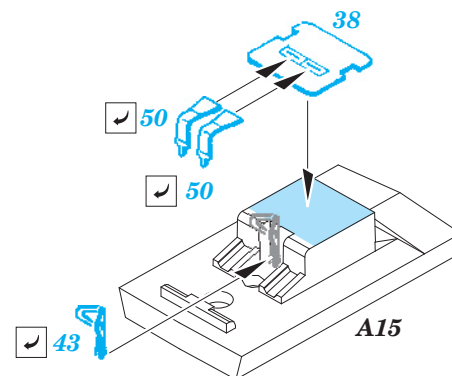

MiG-21SMT

eduard

144002

1/144 scale detail set for Eduard kit • sada detailů pro model 1/144 Eduard

DECAL

- APPLY EXPRESS MASK AND PAINT BEFORE GLUING
POUŽIT EXPRESS MASK NABARVIT PŘED SLEPENÍM
- SYMMETRICAL ASSEMBLY
SYMETRICKÁ MONTÁŽ
- REMOVE
ODSTRANIT
- GRIND
OBROUSIT
- DRILL HOLE
VRTAT OTVOR
- BEND
OHNOUT
- OPTION
VOLBA
- REPLACE
NAHRADIT

ORIGINAL KIT PARTS
PŮVODNÍ DÍLY STAVEBNICE

PHOTO-ETCHED PARTS
LEPTANÉ DÍLY

PARTS TO BE REMOVED
DÍLY K ODSTRANĚNÍ

FILL
TMELIT

For further detail sets look for **eduard** 144 001 MiG-21MF
 (not included in this set)