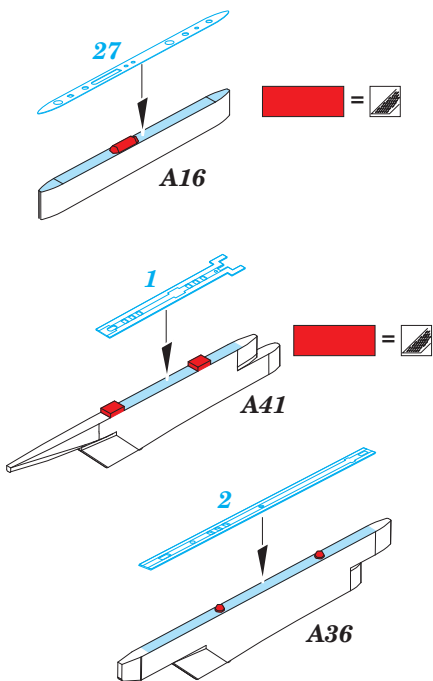

MiG-21SMT

eduard

144002

1/144 scale detail set for Eduard kit • sada detailů pro model 1/144 Eduard

DECAL

- APPLY EXPRESS MASK AND PAINT BEFORE GLUING
POUŽIT EXPRESS MASK NABARVIT PŘED SLEPENÍM
- SYMMETRICAL ASSEMBLY
SYMETRICKÁ MONTÁŽ
- REMOVE
ODSTRANIT
- GRIND
OBROUSIT
- DRILL HOLE
VRTAT OTVOR
- BEND
OHNOUT
- OPTION
VOLBA
- REPLACE
NAHRADIT

ORIGINAL KIT PARTS
PŮVODNÍ DÍLY STAVEBNICE

PHOTO-ETCHED PARTS
LEPTANÉ DÍLY

PARTS TO BE REMOVED
DÍLY K ODSTRANĚNÍ

FILL
TMELIT

For further detail sets look for **eduard** 144 001 MiG-21MF
 (not included in this set)