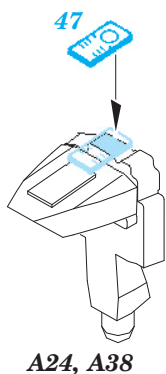

MiG-21SMT

eduard

144002

1/144 scale detail set for Eduard kit • sada detailů pro model 1/144 Eduard

DECAL

- APPLY EXPRESS MASK AND PAINT BEFORE GLUING
POUŽIT EXPRESS MASK NABARVIT PŘED SLEPENÍM
- SYMMETRICAL ASSEMBLY
SYMETRICKÁ MONTÁŽ
- REMOVE
ODSTRANIT
- GRIND
OBROUSIT
- DRILL HOLE
VRTAT OTVOR
- BEND
OHNOUT
- OPTION
VOLBA
- REPLACE
NAHRADIT

ORIGINAL KIT PARTS
PŮVODNÍ DÍLY STAVEBNICE

PHOTO-ETCHED PARTS
LEPTANÉ DÍLY

PARTS TO BE REMOVED
DÍLY K ODSTRANĚNÍ

FILL
TMELIT

For further detail sets look for **eduard** 144 001 MiG-21MF
 (not included in this set)