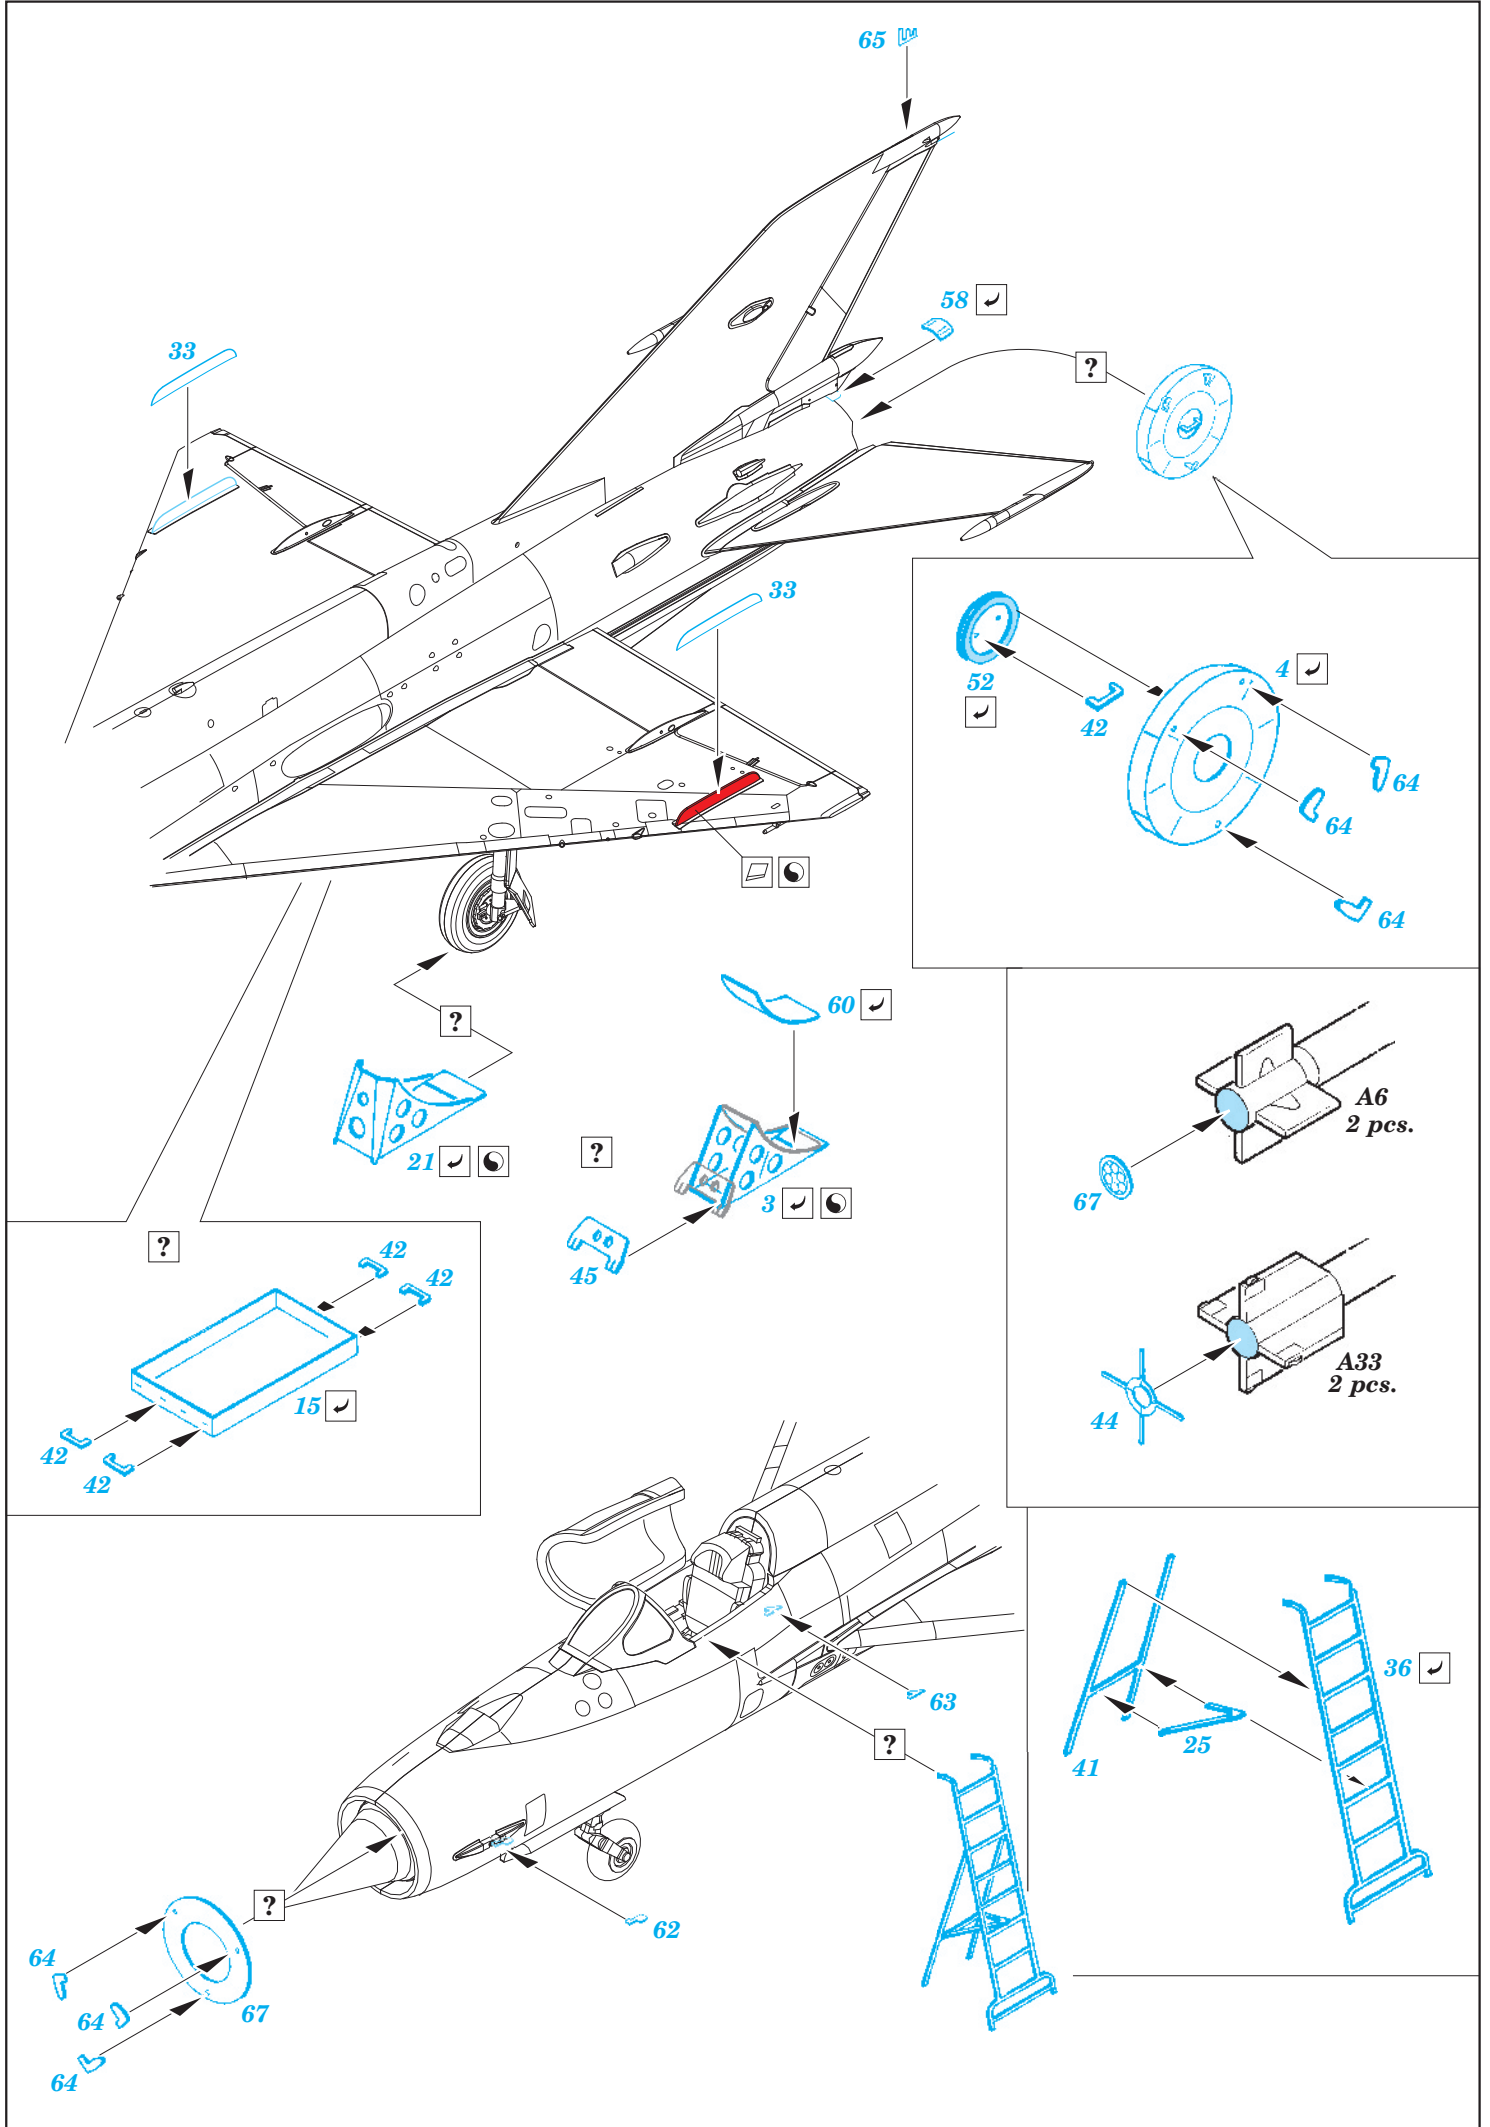

MiG-21SMT

eduard

144002

1/144 scale detail set for Eduard kit • sada detailů pro model 1/144 Eduard

DECAL

- APPLY EXPRESS MASK AND PAINT BEFORE GLUING
POUŽIT EXPRESS MASK NABARVIT PŘED SLEPENÍM
- SYMMETRICAL ASSEMBLY
SYMETRICKÁ MONTÁŽ
- REMOVE
ODSTRANIT
- GRIND
OBROUSIT
- DRILL HOLE
VRTAT OTVOR
- BEND
OHNOUT
- OPTION
VOLBA
- REPLACE
NAHRADIT

ORIGINAL KIT PARTS
PŮVODNÍ DÍLY STAVEBNICE

PHOTO-ETCHED PARTS
LEPTANÉ DÍLY

PARTS TO BE REMOVED
DÍLY K ODSTRANĚNÍ

FILL
TMELIT

For further detail sets look for **eduard** 144 001 MiG-21MF
 (not included in this set)