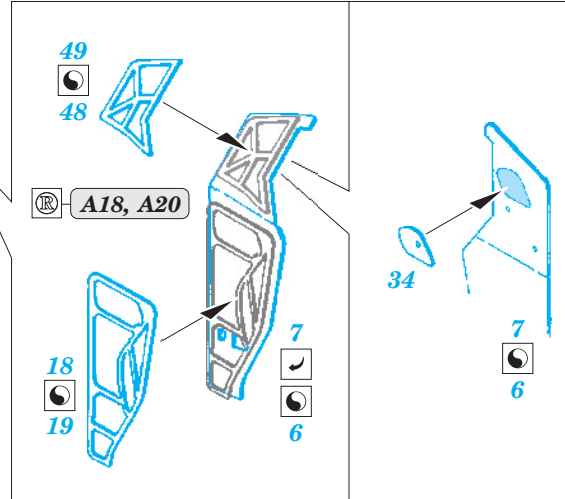

MiG-21SMT

eduard

144002

1/144 scale detail set for Eduard kit • sada detailů pro model 1/144 Eduard

DECAL

- APPLY EXPRESS MASK AND PAINT BEFORE GLUING
POUŽIT EXPRESS MASK NABARVIT PŘED SLEPENÍM
- SYMMETRICAL ASSEMBLY
SYMETRICKÁ MONTÁŽ
- REMOVE
ODSTRANIT
- GRIND
OBROUSIT
- DRILL HOLE
VRTAT OTVOR
- BEND
OHNOUT
- OPTION
VOLBA
- REPLACE
NAHRADIT

ORIGINAL KIT PARTS
PŮVODNÍ DÍLY STAVEBNICE

PHOTO-ETCHED PARTS
LEPTANÉ DÍLY

PARTS TO BE REMOVED
DÍLY K ODSTRANĚNÍ

FILL
TMELIT

For further detail sets look for **eduard** 144 001 MiG-21MF
 (not included in this set)