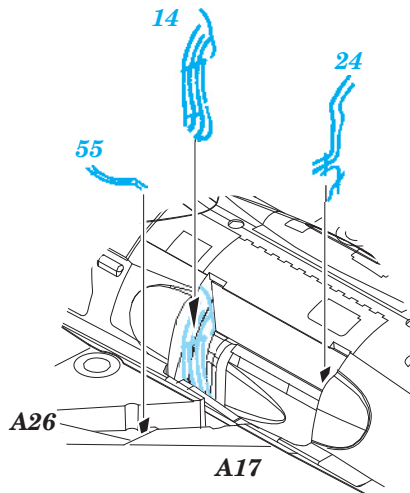

MiG-21SMT

eduard

144002

1/144 scale detail set for Eduard kit • sada detailů pro model 1/144 Eduard

DECAL

- APPLY EXPRESS MASK AND PAINT BEFORE GLUING
POUŽIT EXPRESS MASK NABARVIT PŘED SLEPENÍM
- SYMMETRICAL ASSEMBLY
SYMETRICKÁ MONTÁŽ
- REMOVE
ODSTRANIT
- GRIND
OBROUSIT
- DRILL HOLE
VRTAT OTVOR
- BEND
OHNOUT
- OPTION
VOLBA
- REPLACE
NAHRADIT

ORIGINAL KIT PARTS
PŮVODNÍ DÍLY STAVEBNICE

PHOTO-ETCHED PARTS
LEPTANÉ DÍLY

PARTS TO BE REMOVED
DÍLY K ODSTRANĚNÍ

FILL
TMELIT

For further detail sets look for **eduard** 144 001 MiG-21MF
 (not included in this set)