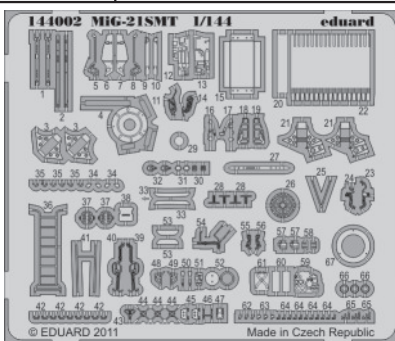

MiG-21SMT

eduard

144002

1/144 scale detail set for Eduard kit • sada detailů pro model 1/144 Eduard

DECAL

- APPLY EXPRESS MASK AND PAINT BEFORE GLUING
POUŽIT EXPRESS MASK NABARVIT PŘED SLEPENÍM
- SYMMETRICAL ASSEMBLY
SYMETRICKÁ MONTÁŽ
- REMOVE
ODSTRANIT
- GRIND
OBROUSIT
- DRILL HOLE
VRTAT OTVOR
- BEND
OHNOUT
- OPTION
VOLBA
- REPLACE
NAHRADIT

ORIGINAL KIT PARTS
PŮVODNÍ DÍLY STAVEBNICE

PHOTO-ETCHED PARTS
LEPTANÉ DÍLY

PARTS TO BE REMOVED
DÍLY K ODSTRANĚNÍ

FILL
TMELIT

For further detail sets look for **eduard** 144 001 MiG-21MF
 (not included in this set)