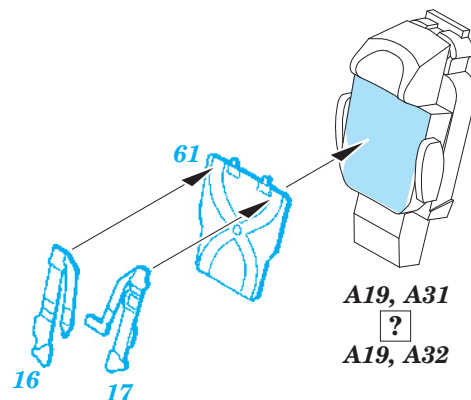

MiG-21SMT

eduard

144002

1/144 scale detail set for Eduard kit • sada detailů pro model 1/144 Eduard

DECAL

- APPLY EXPRESS MASK AND PAINT BEFORE GLUING
POUŽIT EXPRESS MASK NABARVIT PŘED SLEPENÍM
- SYMMETRICAL ASSEMBLY
SYMETRICKÁ MONTÁŽ
- REMOVE
ODSTRANIT
- GRIND
OBROUSIT
- DRILL HOLE
VRTAT OTVOR
- BEND
OHNOUT
- OPTION
VOLBA
- REPLACE
NAHRADIT

ORIGINAL KIT PARTS
PŮVODNÍ DÍLY STAVEBNICE

PHOTO-ETCHED PARTS
LEPTANÉ DÍLY

PARTS TO BE REMOVED
DÍLY K ODSTRANĚNÍ

FILL
TMELIT

For further detail sets look for **eduard** 144 001 MiG-21MF
 (not included in this set)