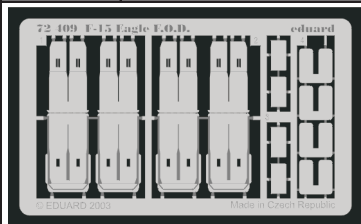

F-15 Eagle F.O.D

eduard

72 409

1/72 scale detail set for Hasegawa kit • sada detailů pro model 1/72 Hasegawa

used colors
pou ité barvy **GUNZE**

I RED
ČERVENÁ

MR-114

-  APPLY EXPRESS MASK AND PAINT BEFORE GLUING
POU IT EXPRESS MASK NABARVIT PŘED SLEPENÍM
-  SYMMETRICAL ASSEMBLY
SYMETRICKÁ MONTA
-  REMOVE
ODSTRANIT
-  GRIND
OBROUSIT
-  DRILL HOLE
VRTÁT OTVOR
-  BEND
OHNOUT
-  OPTION
VOLBA
-  REPLACE
NAHRADIT

 ORIGINAL KIT PARTS
PŮVODNÍ DÍLY STAVEBNICE

 PHOTO-ETCHED PARTS
LEPTANÉ DÍLY

 PARTS TO BE REMOVED
DÍLY K ODSTRANĚNÍ

 FILL
TMELIT