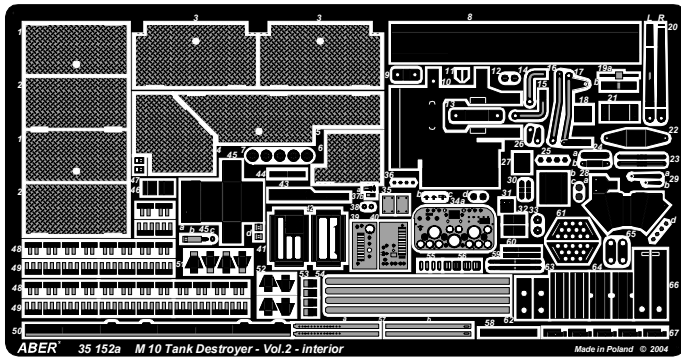

US TANK DESTROYER

M-10

Vol.2 - Additional set

INTERIOR

Amerykański niszczyciel czołgów
cz.2 - zestaw dodatkowy-wnętrze

1/35 scale update for Academy model

ABER®

35 152

WWW.ABER.NET.PL

Made in Poland © 2004