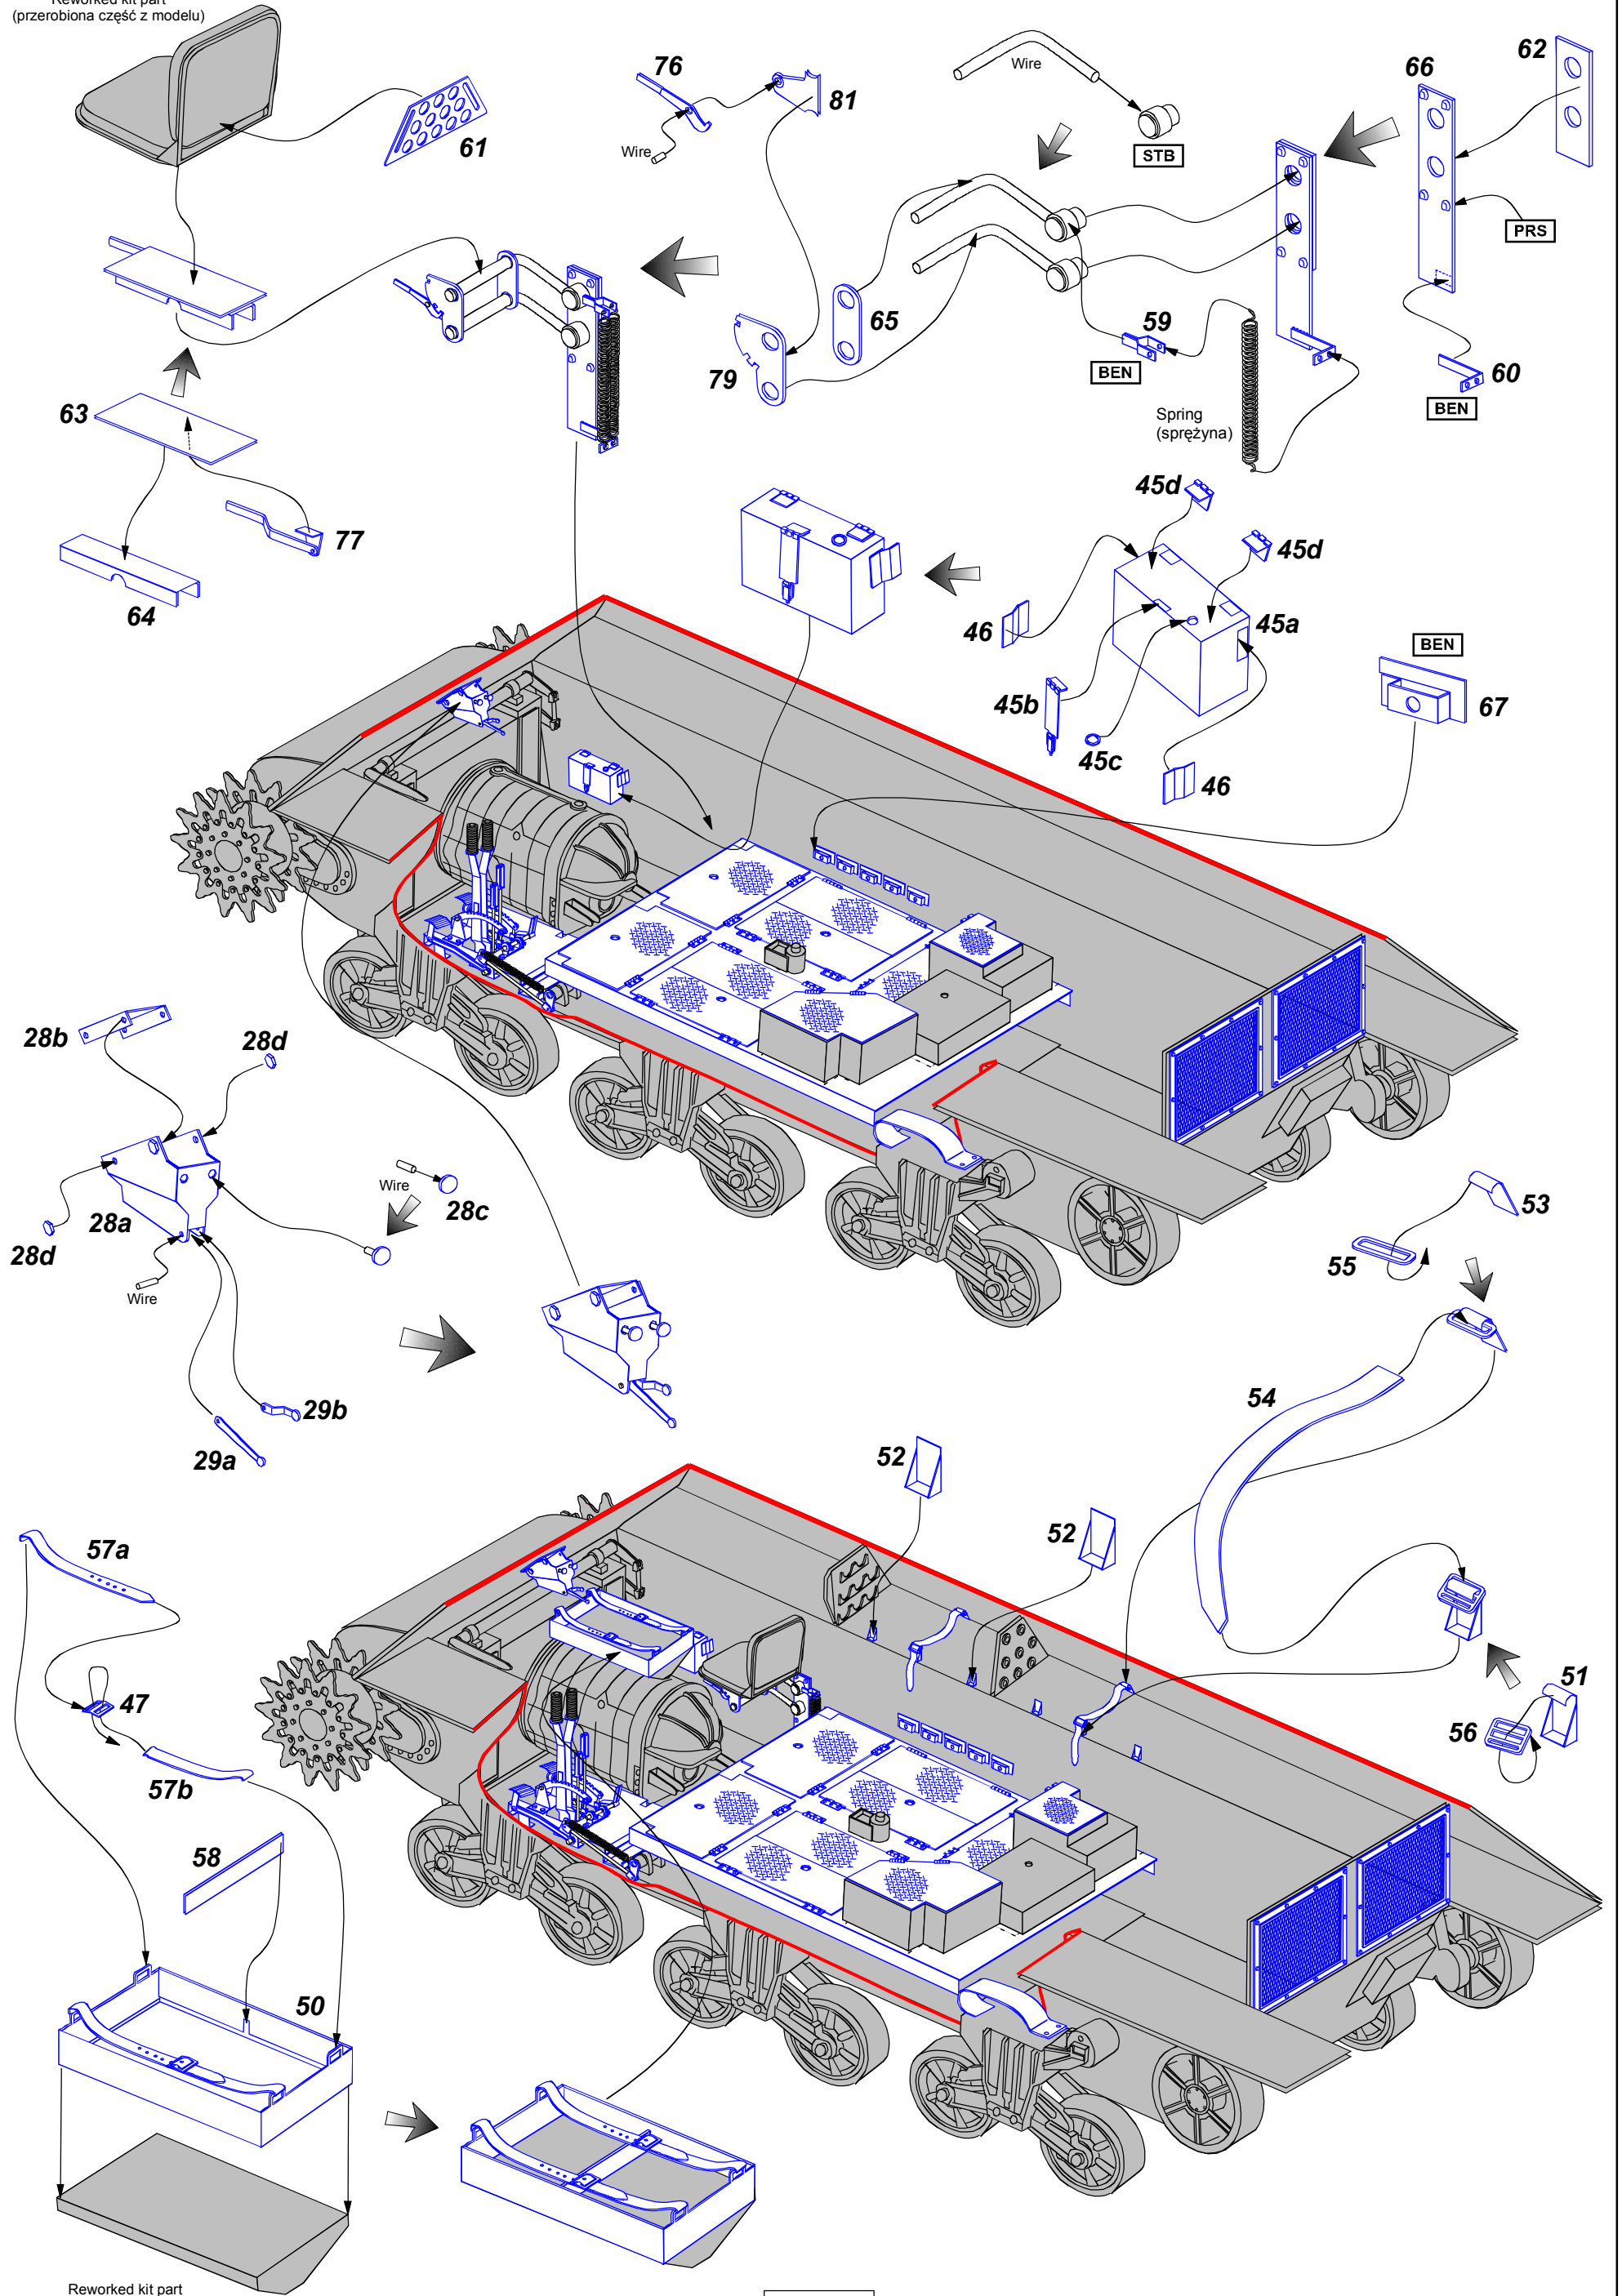

Reworked kit part
(przerobiona część z modelu)

Reworked kit part
(przerobiona część z modelu)