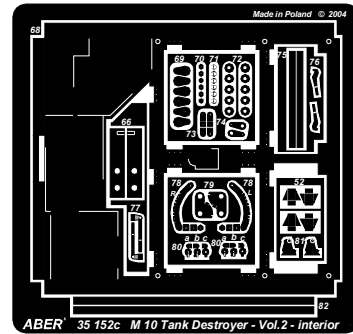

US TANK DESTROYER

M-10

Vol.2 - Additional set

INTERIOR

Amerykański niszczyciel czołgów
cz.2 - zestaw dodatkowy-wnętrze

1/35 scale update for Academy model

ABER®

35 152

WWW.ABER.NET.PL

Made in Poland © 2004