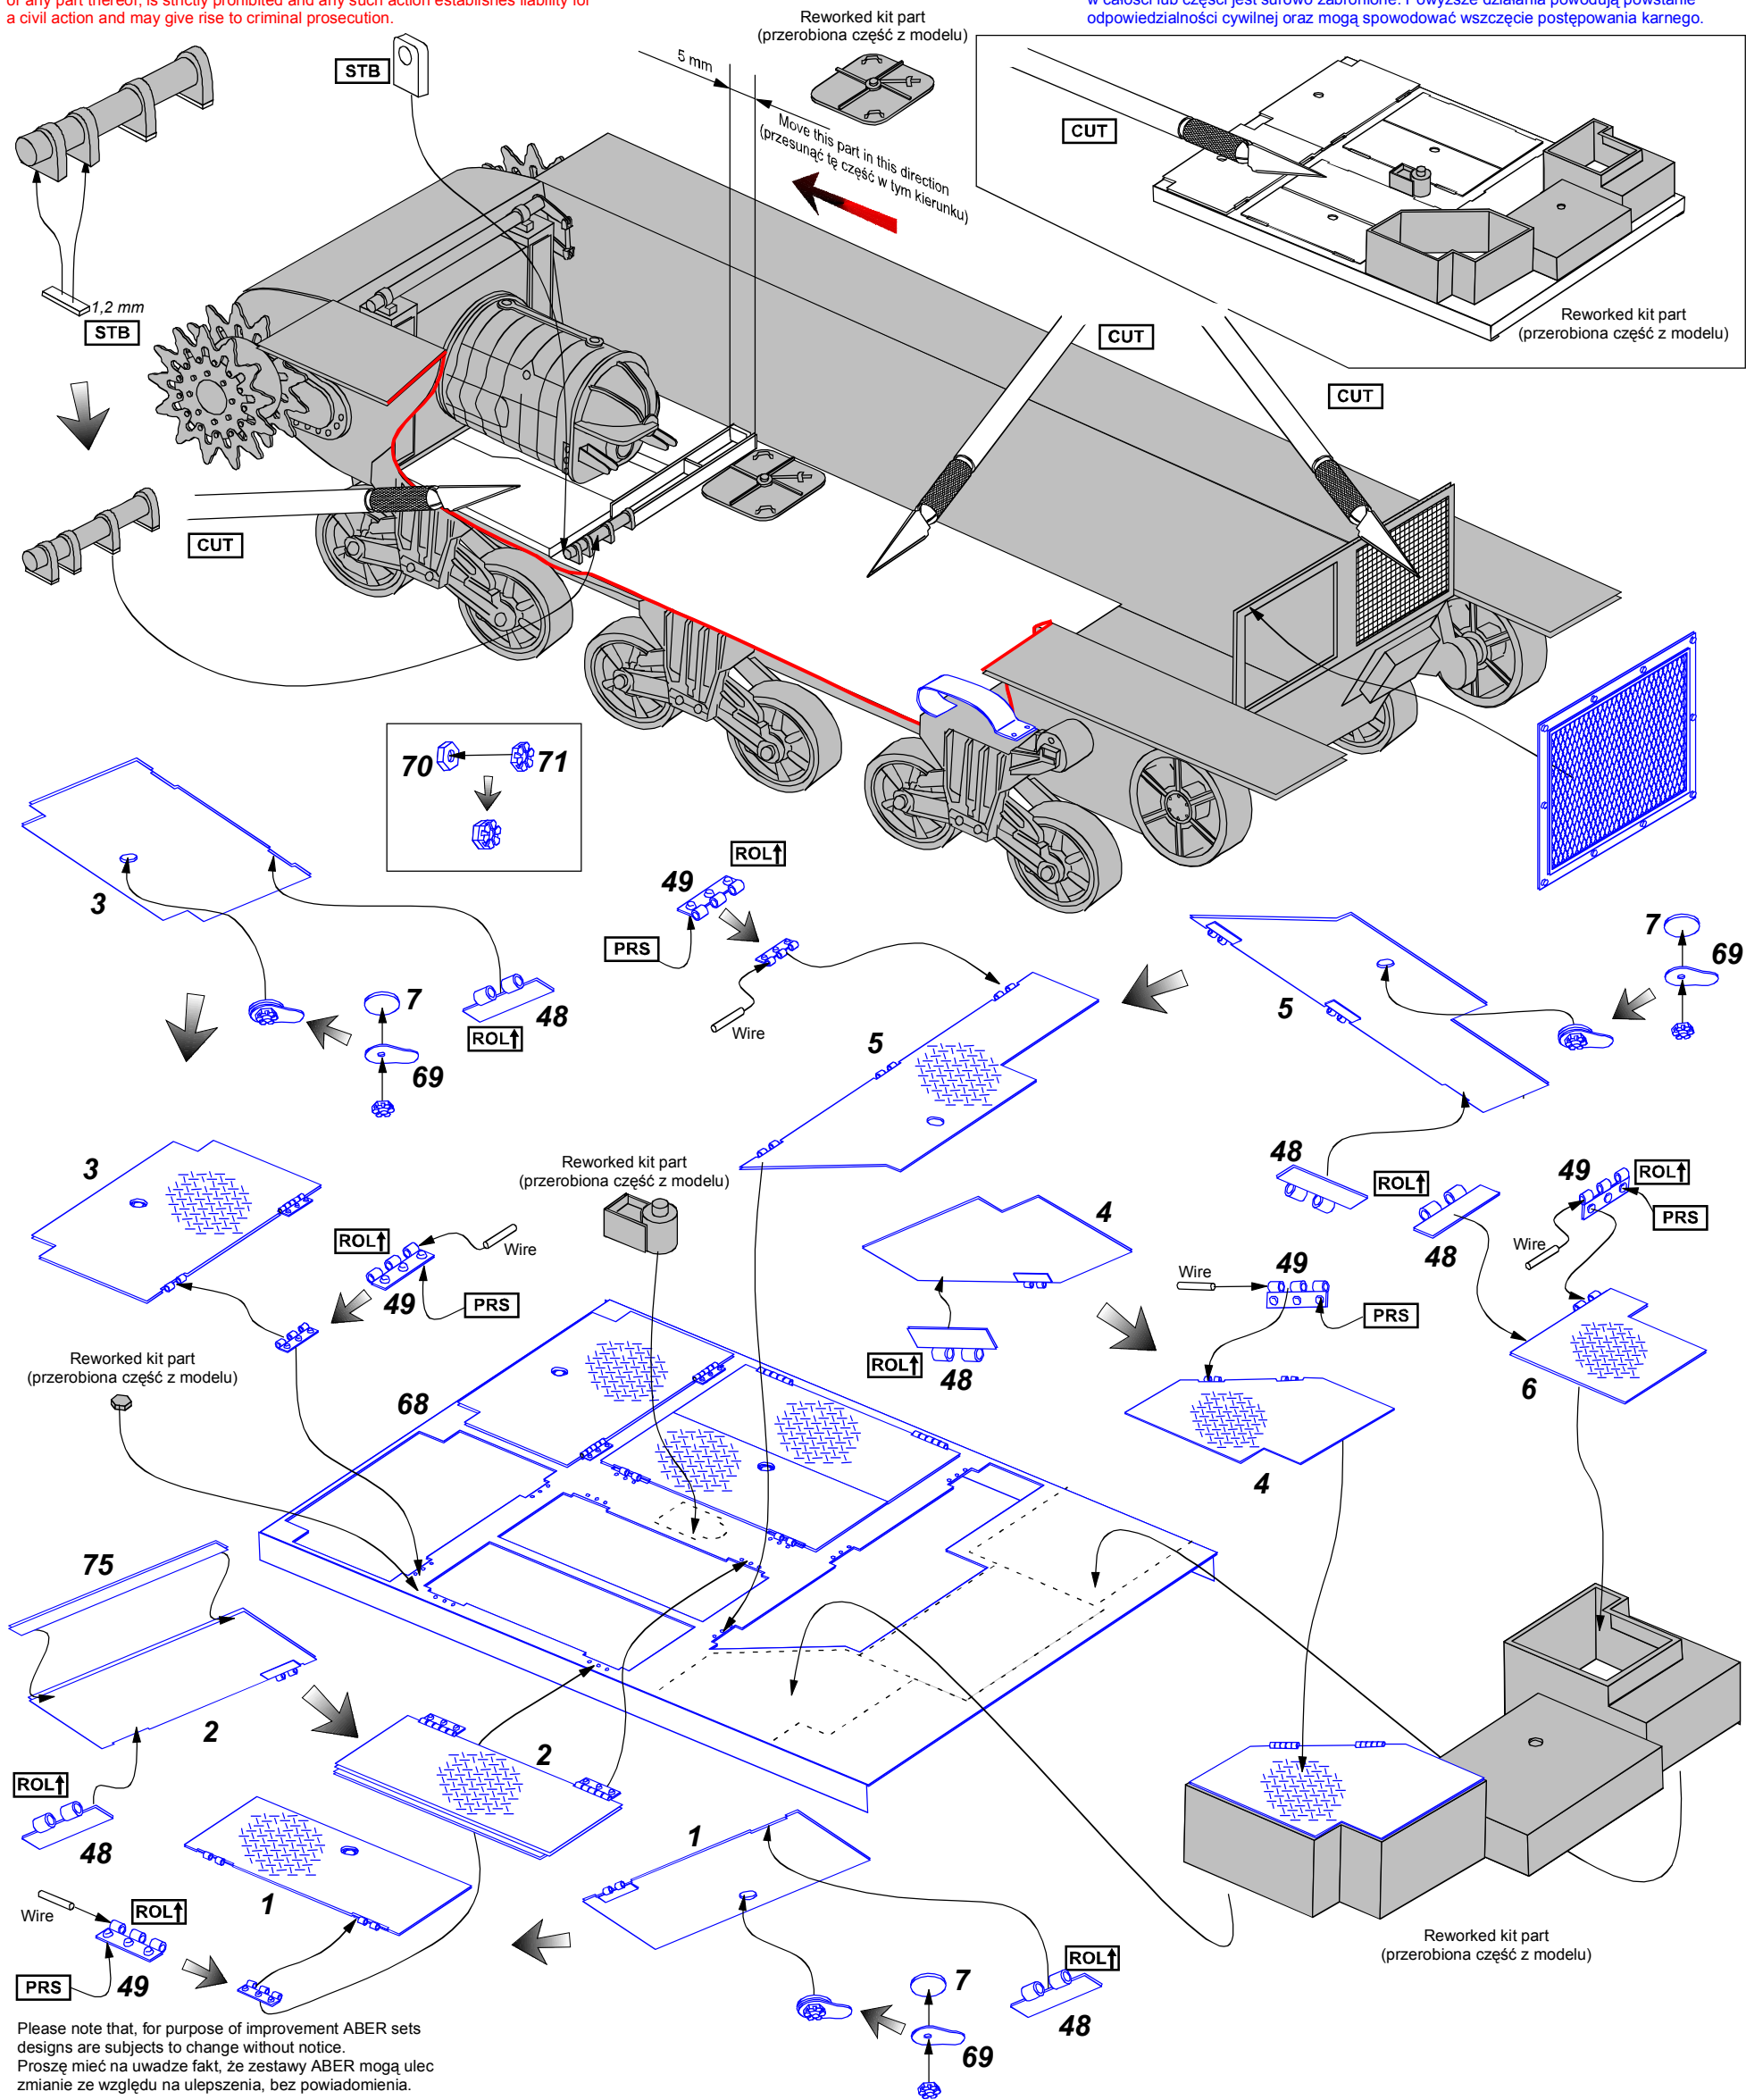

WARNING
Any unauthorized copying, producing and reproducing of ABER company products, or any part thereof, is strictly prohibited and any such action establishes liability for a civil action and may give rise to criminal prosecution.

OSTRZEŻENIE
Jakiegokolwiek kopiowanie, produkowanie i reprodukcja wyrobów firmy ABER bez zezwolenia, w całości lub części jest surowo zabronione. Powyższe działania powodują powstanie odpowiedzialności cywilnej oraz mogą spowodować wszczęcie postępowania karnego.