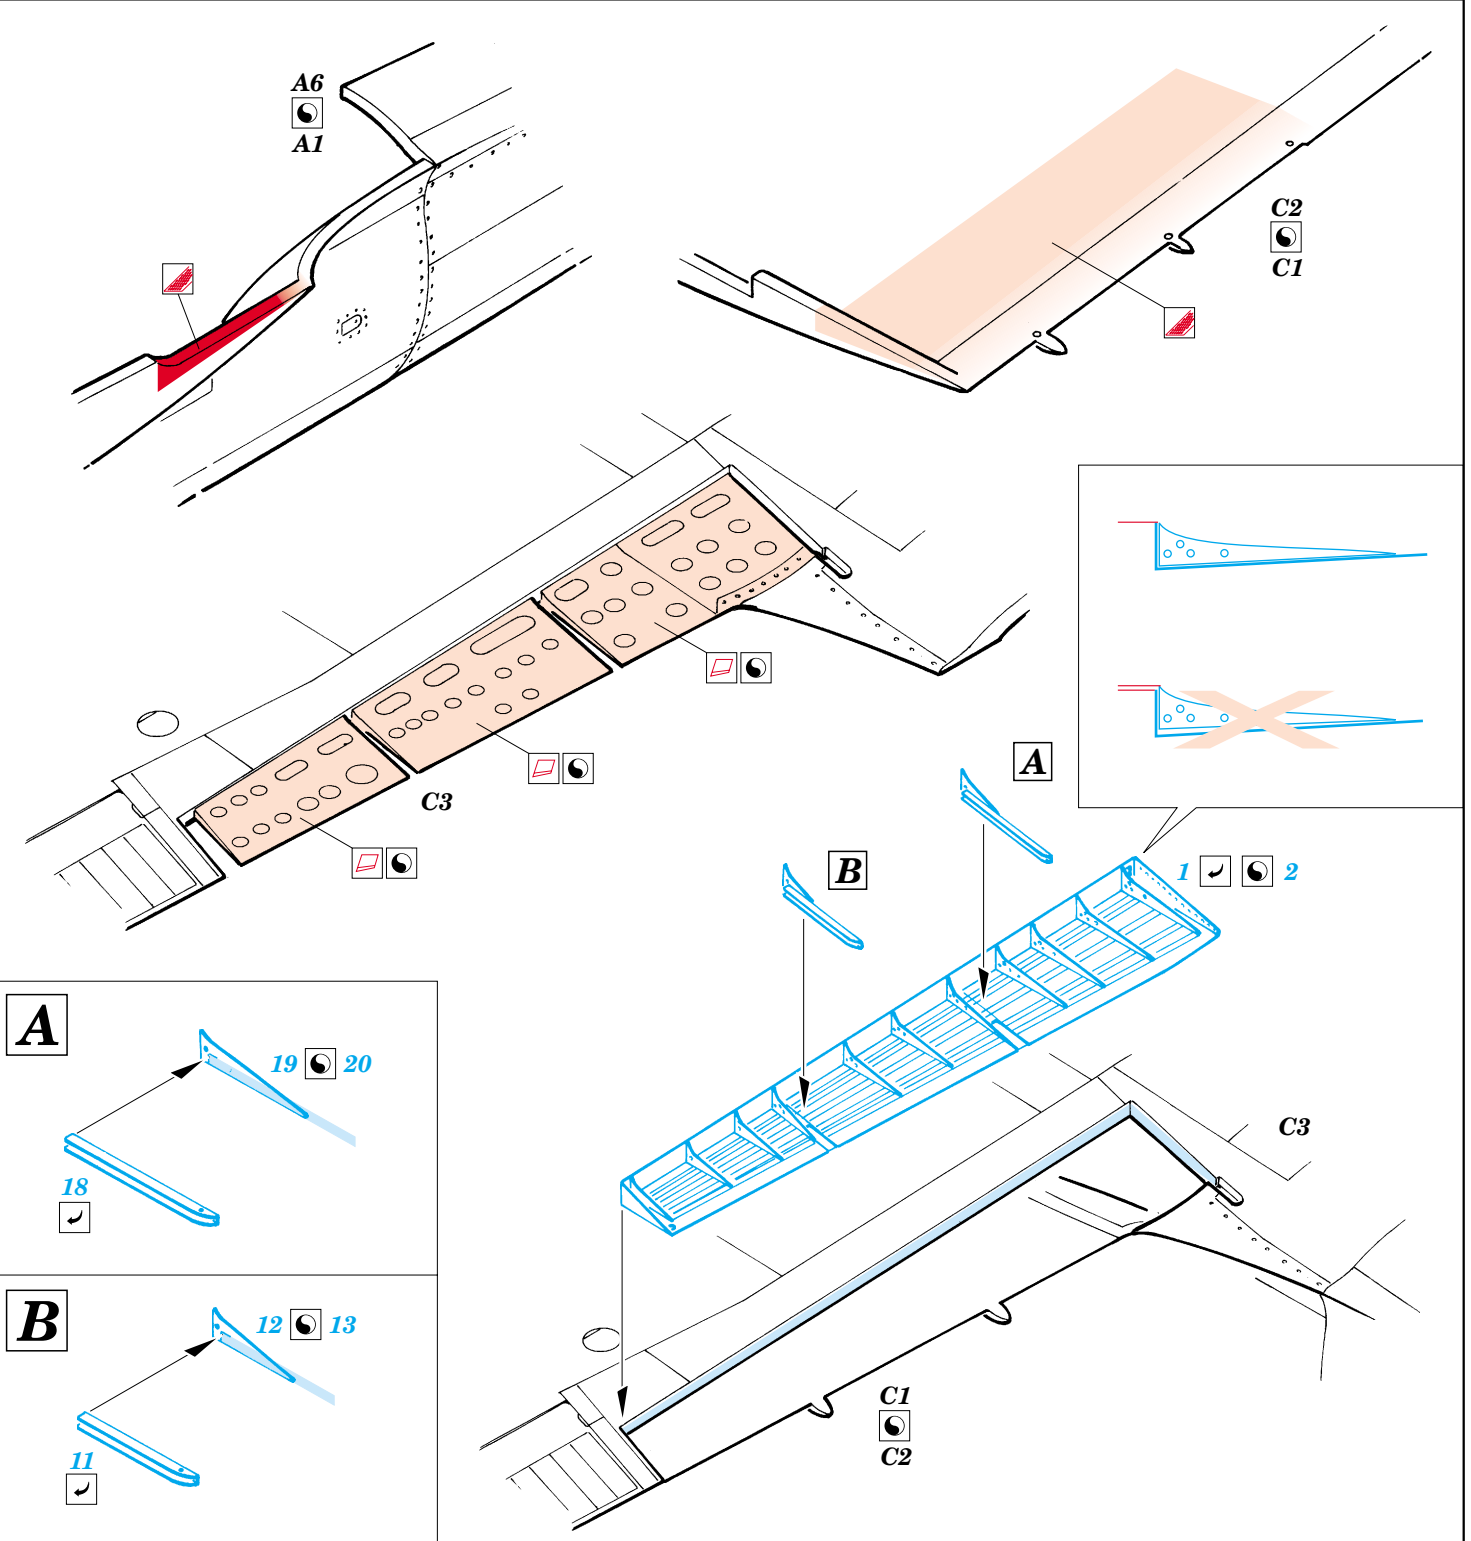

# Ki-84 Hayate landing flaps

eduard

48 503

1/48 scale detail set for Hasegawa kit 09067 • sada detailů pro model 1/48 Hasegawa 09067

- APPLY EXPRESS MASK AND PAINT BEFORE GLUING  
POUŽIT EXPRESS MASK NABARVIT PŘED SLEPENÍM
- SYMMETRICAL ASSEMBLY  
SYMETRICKÁ MONTÁŽ
- REMOVE  
ODSTRANIT
- GRIND  
OBROUSIT
- DRILL HOLE  
VRTAT OTVOR
- BEND  
OHNOUT
- OPTION  
VOLBA
- REPLACE  
NAHRADIT

ORIGINAL KIT PARTS  
PŮVODNÍ DÍLY STAVEBNICE
  PHOTO-ETCHED PARTS  
LEPTANÉ DÍLY
  PARTS TO BE REMOVED  
DÍLY K ODSTRANĚNÍ
  FILL  
TMELIT

**REFERENCES:**  
 Aero Detail #24 - Nakajima Ki-84 "Frank" Hayate  
 Model Art #283- Army Type 4 Fighter - Hayate