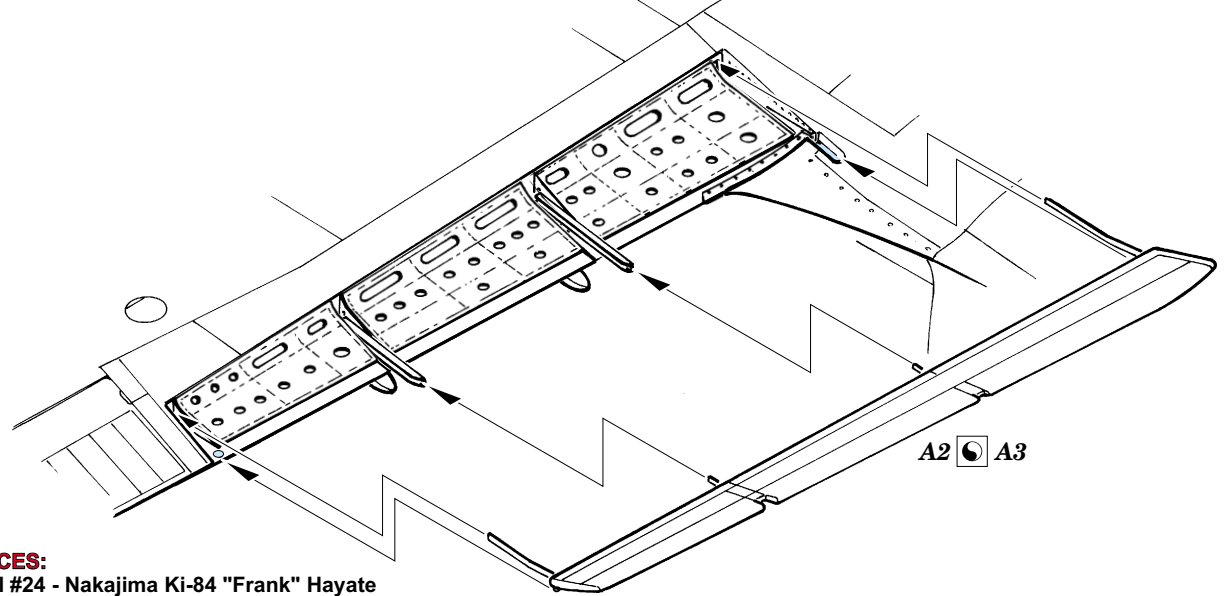

# Ki-84 Hayate landing flaps

eduard

48 503

1/48 scale detail set for Hasegawa kit 09067 • sada detailů pro model 1/48 Hasegawa 09067

- APPLY EXPRESS MASK AND PAINT BEFORE GLUING  
POUŽIT EXPRESS MASK NABARVIT PŘED SLEPENÍM
- SYMMETRICAL ASSEMBLY  
SYMETRICKÁ MONTÁŽ
- REMOVE  
ODSTRANIT
- GRIND  
OBROUSIT
- DRILL HOLE  
VRTAT OTVOR
- BEND  
OHNOUT
- OPTION  
VOLBA
- REPLACE  
NAHRADIT

ORIGINAL KIT PARTS  
PŮVODNÍ DÍLY STAVEBNICE
  PHOTO-ETCHED PARTS  
LEPTANÉ DÍLY
  PARTS TO BE REMOVED  
DÍLY K ODSTRANĚNÍ
  FILL  
TMELIT

**REFERENCES:**  
 Aero Detail #24 - Nakajima Ki-84 "Frank" Hayate  
 Model Art #283- Army Type 4 Fighter - Hayate