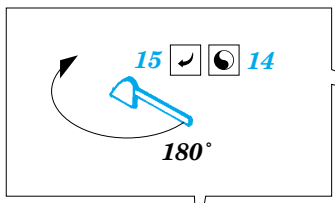

REFERENCES:
Aero Detail #24 - Nakajima Ki-84 "Frank" Hayate
Model Art #283- Army Type 4 Fighter - Hayate