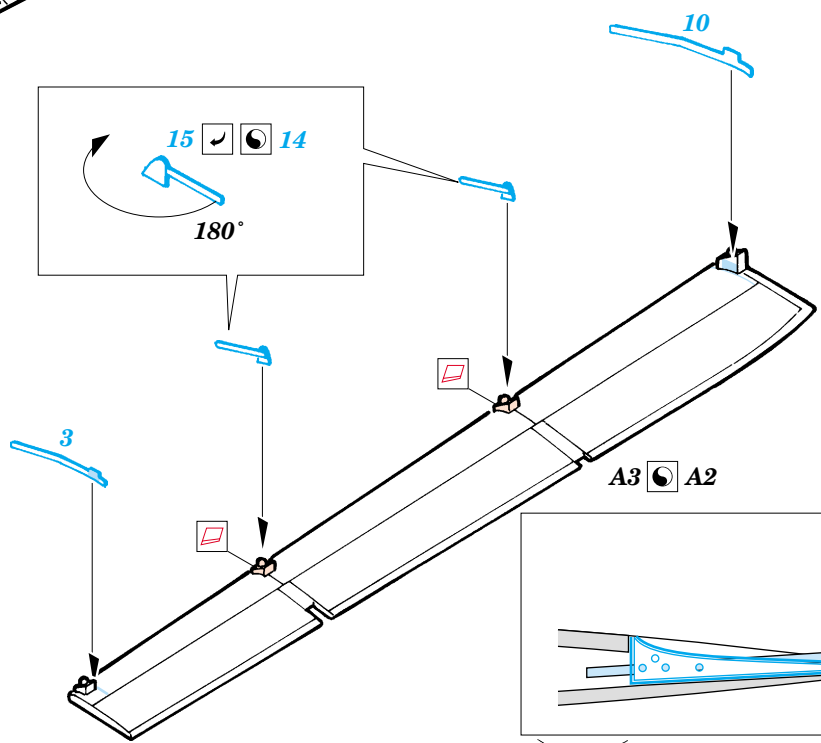

# Ki-84 Hayate landing flaps

eduard

48 503

1/48 scale detail set for Hasegawa kit 09067 • sada detailů pro model 1/48 Hasegawa 09067

- APPLY EXPRESS MASK AND PAINT BEFORE GLUING  
POUŽIT EXPRESS MASK NABARVIT PŘED SLEPENÍM
- SYMMETRICAL ASSEMBLY  
SYMETRICKÁ MONTÁŽ
- REMOVE  
ODSTRANIT
- GRIND  
OBROUSIT
- DRILL HOLE  
VRTAT OTVOR
- BEND  
OHNOUT
- OPTION  
VOLBA
- REPLACE  
NAHRADIT

ORIGINAL KIT PARTS  
PŮVODNÍ DÍLY STAVEBNICE
  PHOTO-ETCHED PARTS  
LEPTANÉ DÍLY
  PARTS TO BE REMOVED  
DÍLY K ODSTRANĚNÍ
  FILL  
TMELIT

**REFERENCES:**  
 Aero Detail #24 - Nakajima Ki-84 "Frank" Hayate  
 Model Art #283- Army Type 4 Fighter - Hayate