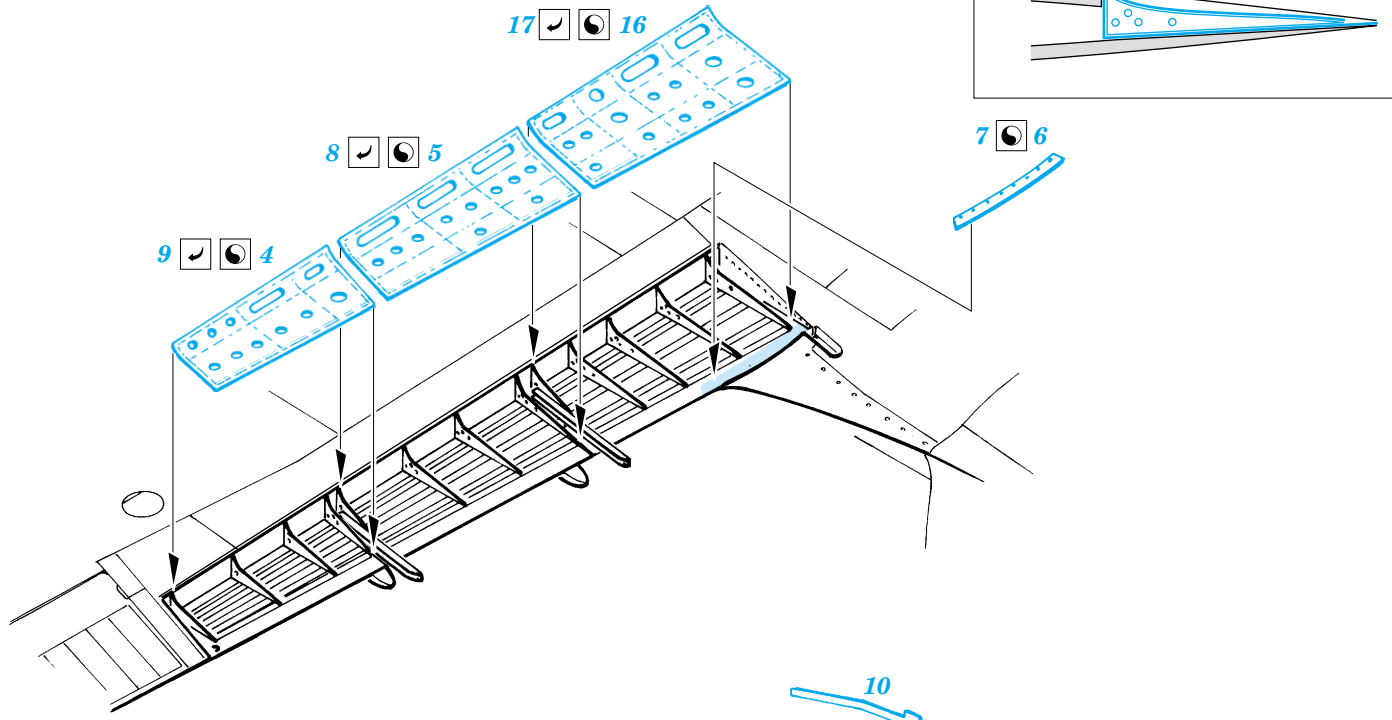

# Ki-84 Hayate landing flaps

eduard

48 503

1/48 scale detail set for Hasegawa kit 09067 • sada detailů pro model 1/48 Hasegawa 09067

- APPLY EXPRESS MASK AND PAINT BEFORE GLUING  
POUŽIT EXPRESS MASK NABARVIT PŘED SLEPENÍM
- SYMMETRICAL ASSEMBLY  
SYMETRICKÁ MONTÁŽ
- REMOVE  
ODSTRANIT
- GRIND  
OBROUSIT
- DRILL HOLE  
VRTAT OTVOR
- BEND  
OHNOUT
- OPTION  
VOLBA
- REPLACE  
NAHRADIT

ORIGINAL KIT PARTS  
PŮVODNÍ DÍLY STAVEBNICE
  PHOTO-ETCHED PARTS  
LEPTANÉ DÍLY
  PARTS TO BE REMOVED  
DÍLY K ODSTRANĚNÍ
  FILL  
TMELIT

**REFERENCES:**  
 Aero Detail #24 - Nakajima Ki-84 "Frank" Hayate  
 Model Art #283- Army Type 4 Fighter - Hayate