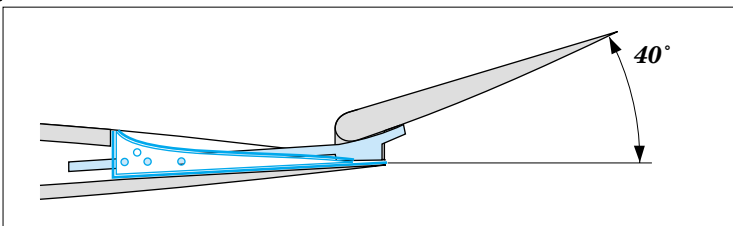

REFERENCES:
Aero Detail #24 - Nakajima Ki-84 "Frank" Hayate
Model Art #283- Army Type 4 Fighter - Hayate