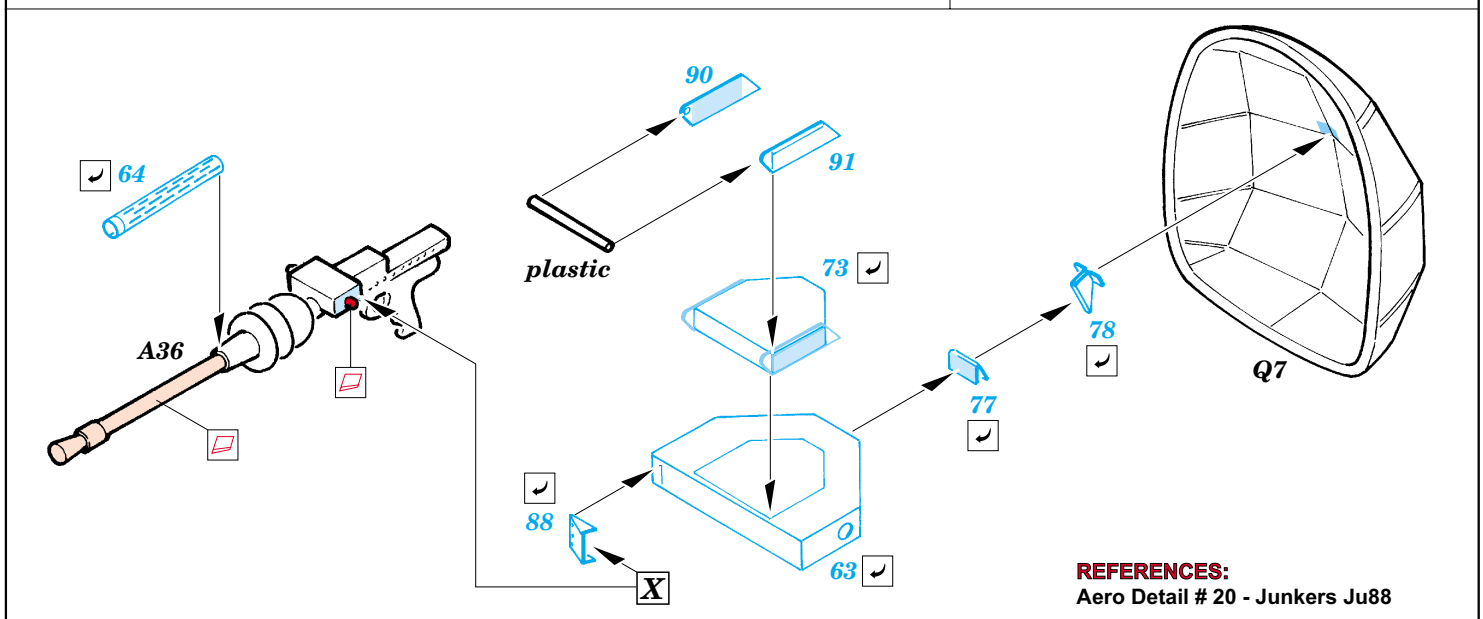

Ju 88A-4 interior

eduard

49 285

1/48 scale detail set for Dragon kit • sada detailů pro model 1/48 Dragon

- ★ APPLY EXPRESS MASK AND PAINT BEFORE GLUING
POUŽIT EXPRESS MASK NABARVIT PŘED SLEPENÍM
- ☉ SYMMETRICAL ASSEMBLY
SYMETRICKÁ MONTÁŽ
- REMOVE
ODSTRANIT
- ▨ GRIND
OBROUSIT
- ⊘ DRILL HOLE
VRTAT OTVOR
- ↪ BEND
OHNOUT
- ⊕ OPTION
VOLBA
- Ⓜ REPLACE
NAHRADIT

■ ORIGINAL KIT PARTS
PŮVODNÍ DÍLY STAVEBNICE

■ PHOTO-ETCHED PARTS
LEPTANÉ DÍLY

■ PARTS TO BE REMOVED
DÍLY K ODSTRANĚNÍ

■ FILL
TMELIT

REFERENCES:
Aero Detail # 20 - Junkers Ju88