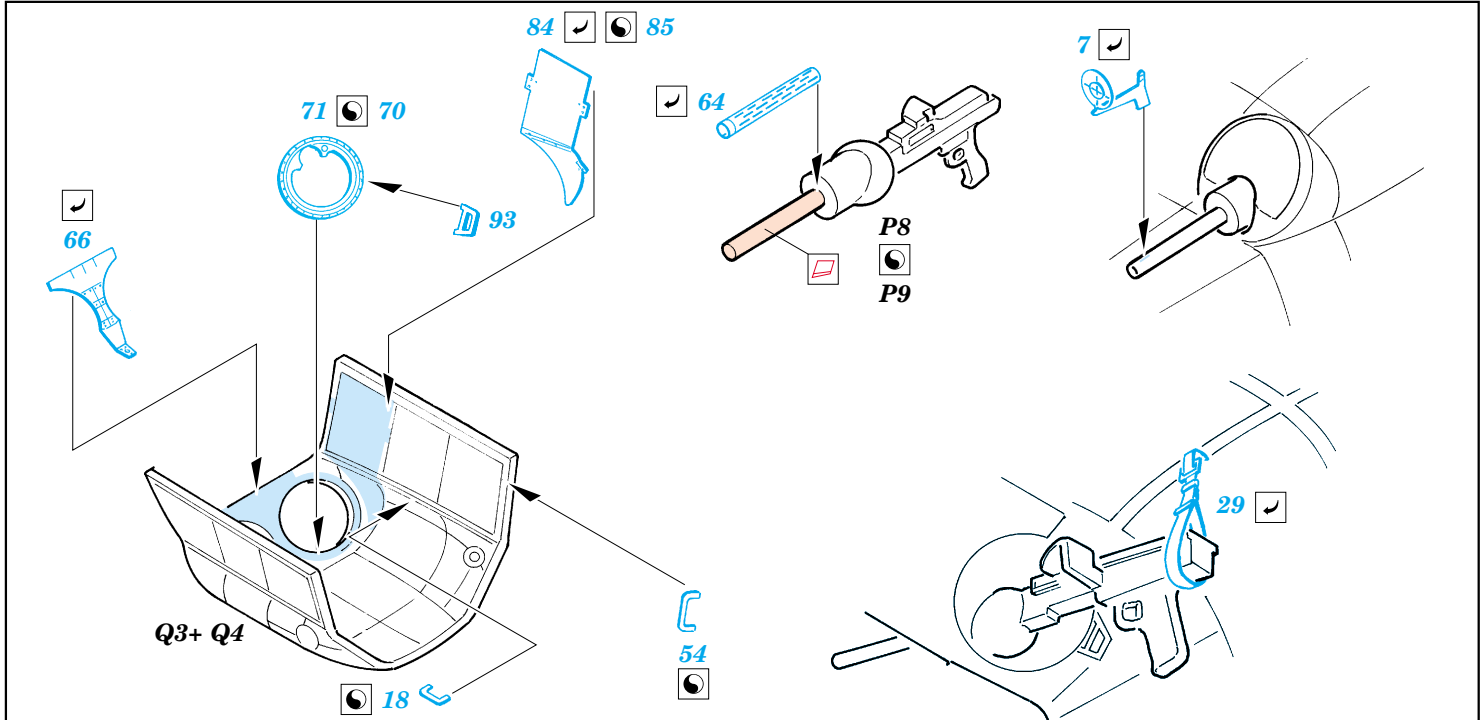

Ju 88A-4 interior

eduard

49 285

1/48 scale detail set for Dragon kit • sada detailů pro model 1/48 Dragon

- ★ APPLY EXPRESS MASK AND PAINT BEFORE GLUING
POUŽIT EXPRESS MASK NABARVIT PŘED SLEPENÍM
- ☉ SYMMETRICAL ASSEMBLY
SYMETRICKÁ MONTÁŽ
- REMOVE
ODSTRANIT
- ▨ GRIND
OBROUSIT
- ⊘ DRILL HOLE
VRTAT OTVOR
- ↪ BEND
OHNOUT
- ⊕ OPTION
VOLBA
- Ⓜ REPLACE
NAHRADIT

■ ORIGINAL KIT PARTS
PŮVODNÍ DÍLY STAVEBNICE

■ PHOTO-ETCHED PARTS
LEPTANÉ DÍLY

■ PARTS TO BE REMOVED
DÍLY K ODSTRANĚNÍ

■ FILL
TMELIT

REFERENCES:
Aero Detail # 20 - Junkers Ju88