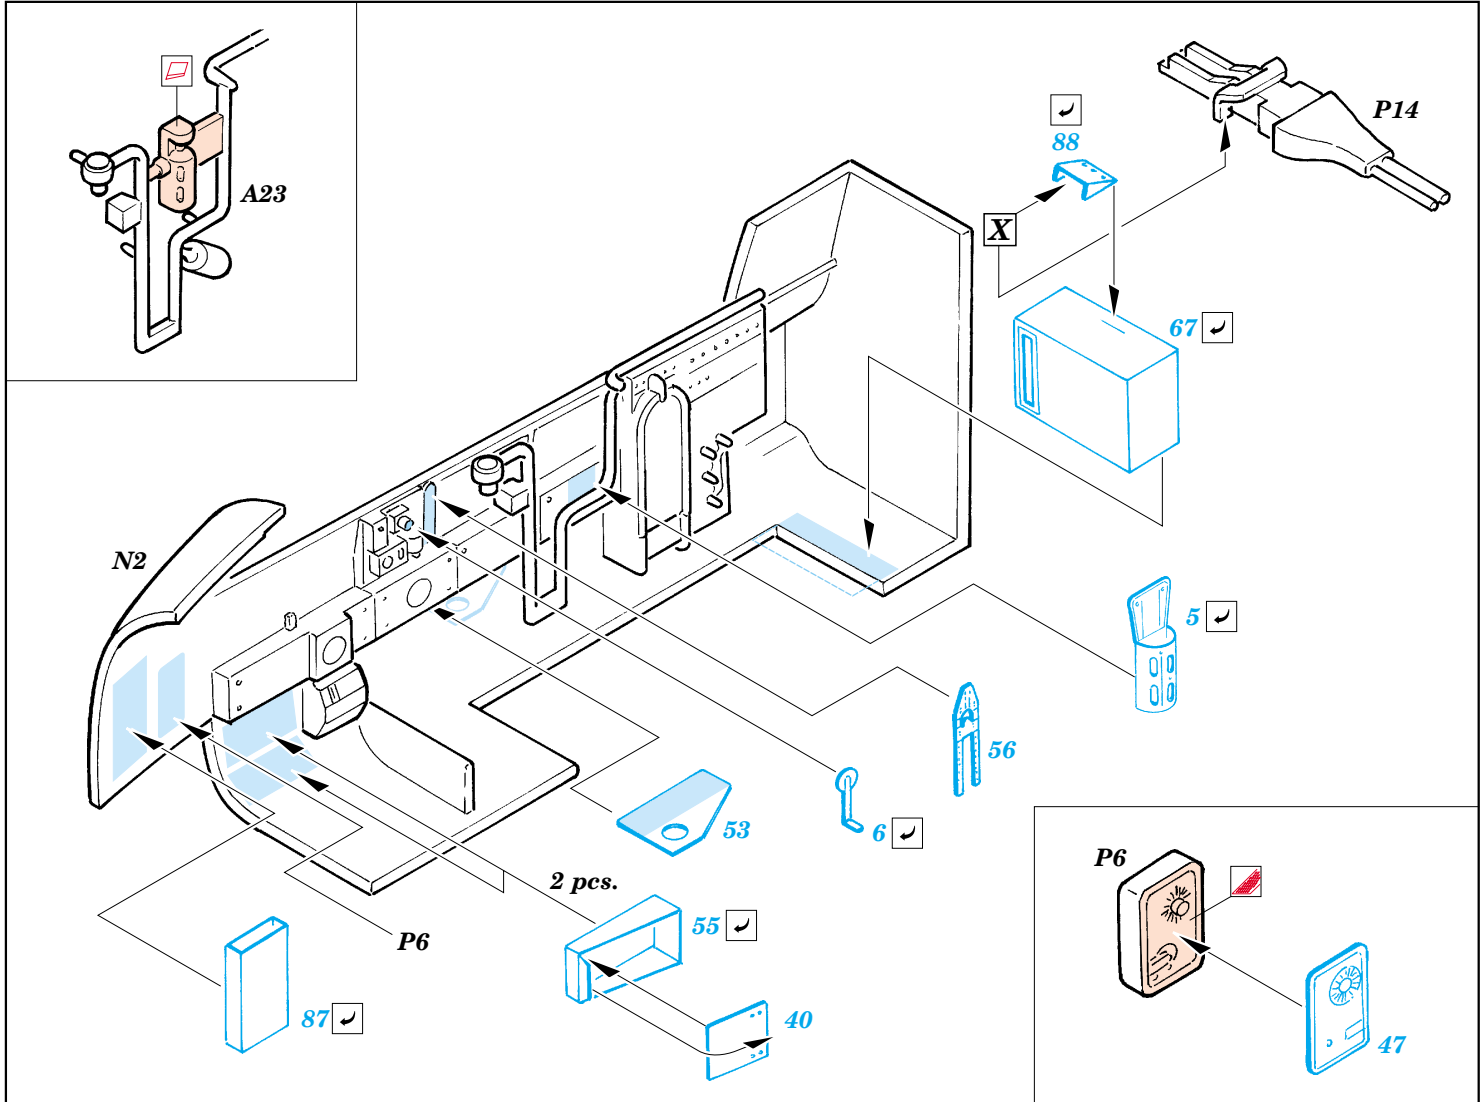

Ju 88A-4 interior

eduard

49 285

1/48 scale detail set for Dragon kit • sada detailů pro model 1/48 Dragon

- ★ APPLY EXPRESS MASK AND PAINT BEFORE GLUING
POUŽIT EXPRESS MASK NABARVIT PŘED SLEPENÍM
- ☉ SYMMETRICAL ASSEMBLY
SYMETRICKÁ MONTÁŽ
- REMOVE
ODSTRANIT
- ▨ GRIND
OBROUSIT
- ⊘ DRILL HOLE
VRTAT OTVOR
- ↪ BEND
OHNOUT
- ⊕ OPTION
VOLBA
- Ⓜ REPLACE
NAHRADIT

■ ORIGINAL KIT PARTS
PŮVODNÍ DÍLY STAVEBNICE

■ PHOTO-ETCHED PARTS
LEPTANÉ DÍLY

■ PARTS TO BE REMOVED
DÍLY K ODSTRANĚNÍ

■ FILL
TMELIT

REFERENCES:
Aero Detail # 20 - Junkers Ju88