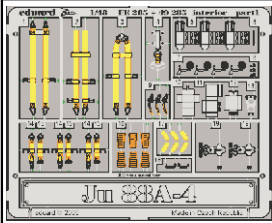

Ju 88A-4 interior

eduard

49 285

1/48 scale detail set for Dragon kit • sada detailů pro model 1/48 Dragon

- ★ APPLY EXPRESS MASK AND PAINT BEFORE GLUING
POUŽIT EXPRESS MASK NABARVIT PŘED SLEPENÍM
- ☉ SYMMETRICAL ASSEMBLY
SYMETRICKÁ MONTÁŽ
- REMOVE
ODSTRANIT
- ▨ GRIND
OBROUSIT
- ⊘ DRILL HOLE
VRTAT OTVOR
- ↪ BEND
OHNOUT
- ⊕ OPTION
VOLBA
- Ⓜ REPLACE
NAHRADIT

■ ORIGINAL KIT PARTS
PŮVODNÍ DÍLY STAVEBNICE

■ PHOTO-ETCHED PARTS
LEPTANÉ DÍLY

■ PARTS TO BE REMOVED
DÍLY K ODSTRANĚNÍ

■ FILL
TMELIT

REFERENCES:
Aero Detail # 20 - Junkers Ju88