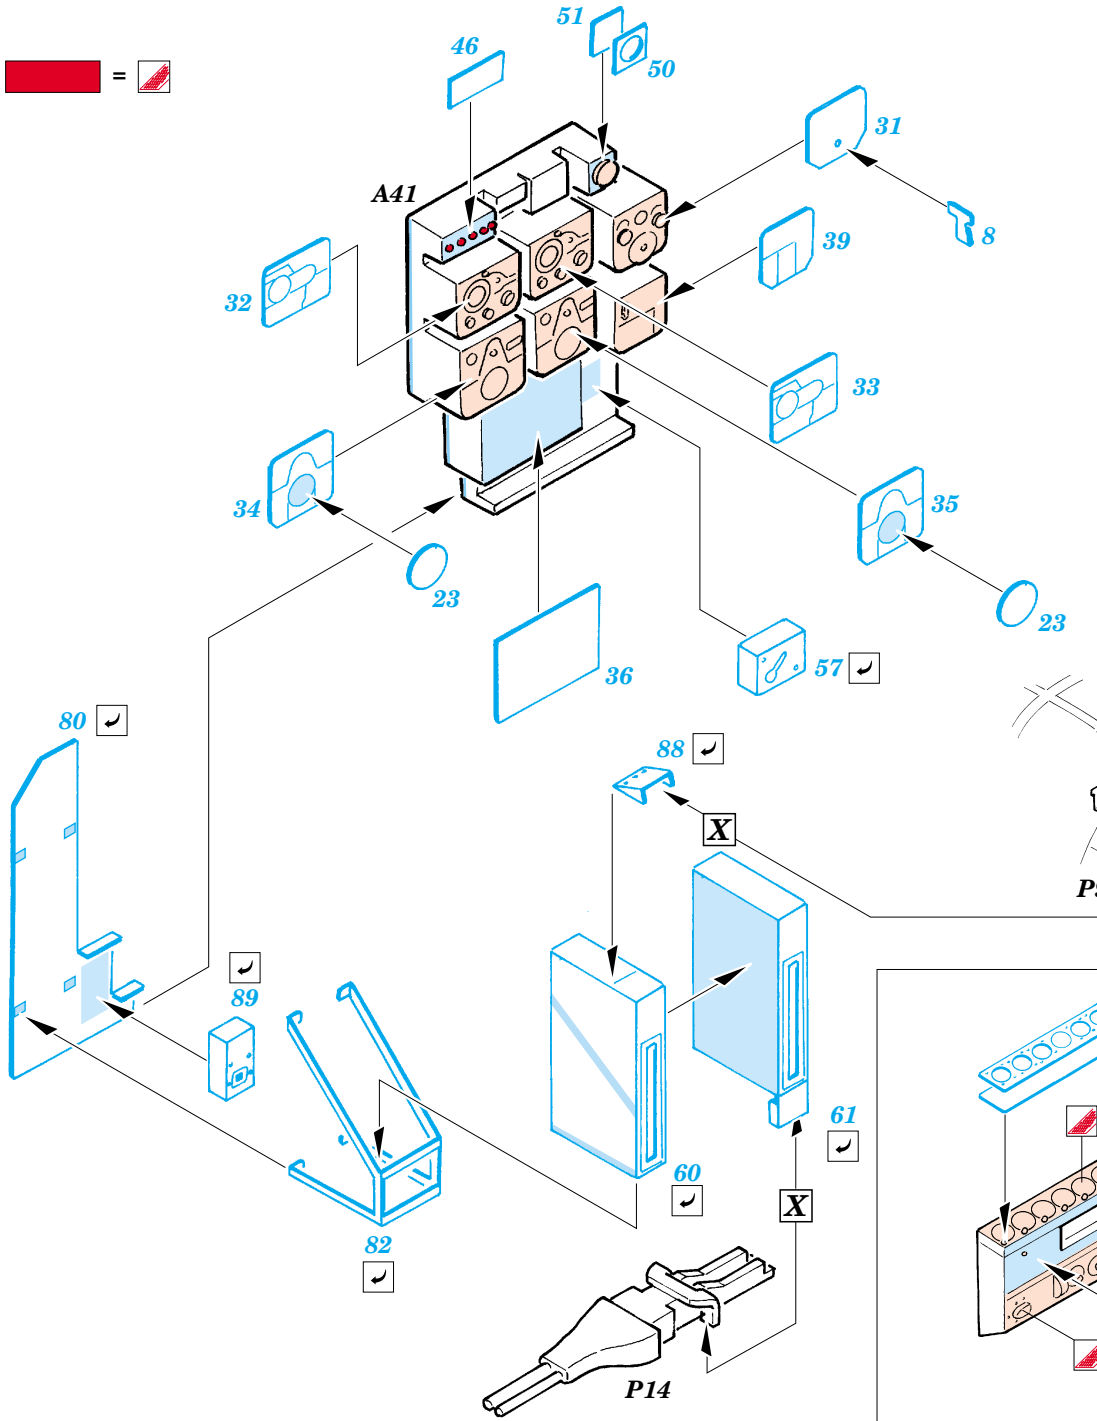

Ju 88A-4 interior

eduard

49 285

1/48 scale detail set for Dragon kit • sada detailů pro model 1/48 Dragon

- ★ APPLY EXPRESS MASK AND PAINT BEFORE GLUING
POUŽIT EXPRESS MASK NABARVIT PŘED SLEPENÍM
- ☉ SYMMETRICAL ASSEMBLY
SYMETRICKÁ MONTÁŽ
- REMOVE
ODSTRANIT
- ▨ GRIND
OBROUSIT
- ⊘ DRILL HOLE
VRTAT OTVOR
- ↪ BEND
OHNOUT
- ⊕ OPTION
VOLBA
- Ⓜ REPLACE
NAHRADIT

■ ORIGINAL KIT PARTS
PŮVODNÍ DÍLY STAVEBNICE

■ PHOTO-ETCHED PARTS
LEPTANÉ DÍLY

■ PARTS TO BE REMOVED
DÍLY K ODSTRANĚNÍ

■ FILL
TMELIT

REFERENCES:
Aero Detail # 20 - Junkers Ju88