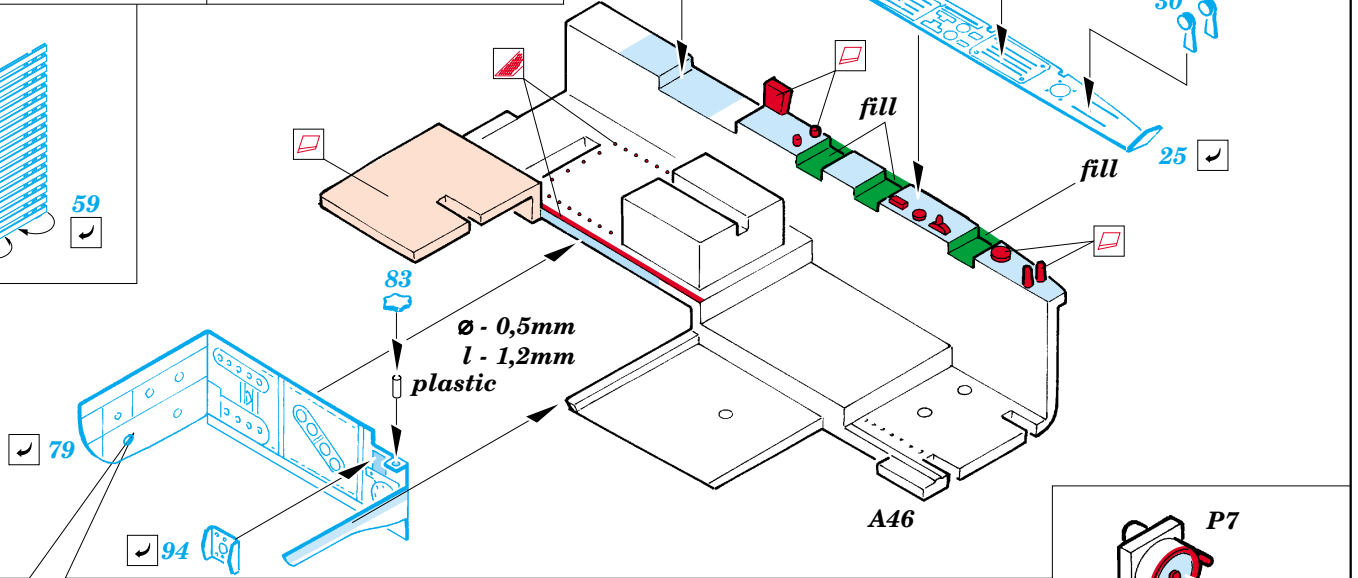

Ju 88A-4 interior

eduard

49 285

1/48 scale detail set for Dragon kit • sada detailů pro model 1/48 Dragon

- ★ APPLY EXPRESS MASK AND PAINT BEFORE GLUING
POUŽIT EXPRESS MASK NABARVIT PŘED SLEPENÍM
- ☉ SYMMETRICAL ASSEMBLY
SYMETRICKÁ MONTÁŽ
- REMOVE
ODSTRANIT
- ▨ GRIND
OBROUSIT
- ⊘ DRILL HOLE
VRTAT OTVOR
- ↪ BEND
OHNOUT
- ⊕ OPTION
VOLBA
- Ⓜ REPLACE
NAHRADIT

■ ORIGINAL KIT PARTS
PŮVODNÍ DÍLY STAVEBNICE

■ PHOTO-ETCHED PARTS
LEPTANÉ DÍLY

■ PARTS TO BE REMOVED
DÍLY K ODSTRANĚNÍ

■ FILL
TMELIT

REFERENCES:
Aero Detail # 20 - Junkers Ju88