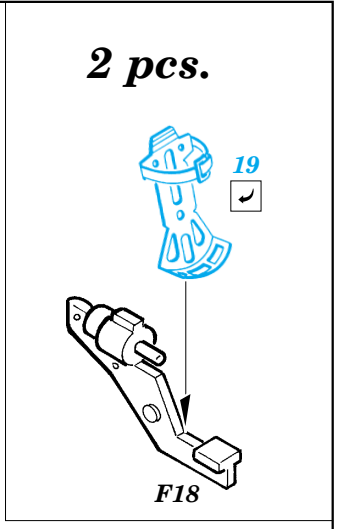

Ju 88A-4 interior

eduard

49 285

1/48 scale detail set for Dragon kit • sada detailů pro model 1/48 Dragon

- ★ APPLY EXPRESS MASK AND PAINT BEFORE GLUING
POUŽIT EXPRESS MASK NABARVIT PŘED SLEPENÍM
- ☉ SYMMETRICAL ASSEMBLY
SYMETRICKÁ MONTÁŽ
- REMOVE
ODSTRANIT
- ▨ GRIND
OBROUSIT
- ⊘ DRILL HOLE
VRTAT OTVOR
- ↪ BEND
OHNOUT
- ⊕ OPTION
VOLBA
- Ⓜ REPLACE
NAHRADIT

■ ORIGINAL KIT PARTS
PŮVODNÍ DÍLY STAVEBNICE

■ PHOTO-ETCHED PARTS
LEPTANÉ DÍLY

■ PARTS TO BE REMOVED
DÍLY K ODSTRANĚNÍ

■ FILL
TMELIT

REFERENCES:
Aero Detail # 20 - Junkers Ju88