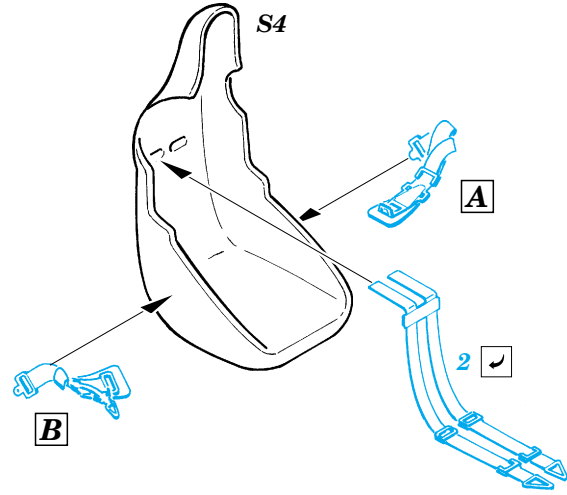

Ju 88A-4 interior

eduard

49 285

1/48 scale detail set for Dragon kit • sada detailů pro model 1/48 Dragon

- ★ APPLY EXPRESS MASK AND PAINT BEFORE GLUING
POUŽIT EXPRESS MASK NABARVIT PŘED SLEPENÍM
- ☉ SYMMETRICAL ASSEMBLY
SYMETRICKÁ MONTÁŽ
- REMOVE
ODSTRANIT
- ▨ GRIND
OBROUSIT
- ⊘ DRILL HOLE
VRTAT OTVOR
- ↪ BEND
OHNOUT
- ⊕ OPTION
VOLBA
- Ⓜ REPLACE
NAHRADIT

■ ORIGINAL KIT PARTS
PŮVODNÍ DÍLY STAVEBNICE

■ PHOTO-ETCHED PARTS
LEPTANÉ DÍLY

■ PARTS TO BE REMOVED
DÍLY K ODSTRANĚNÍ

■ FILL
TMELIT

REFERENCES:
Aero Detail # 20 - Junkers Ju88