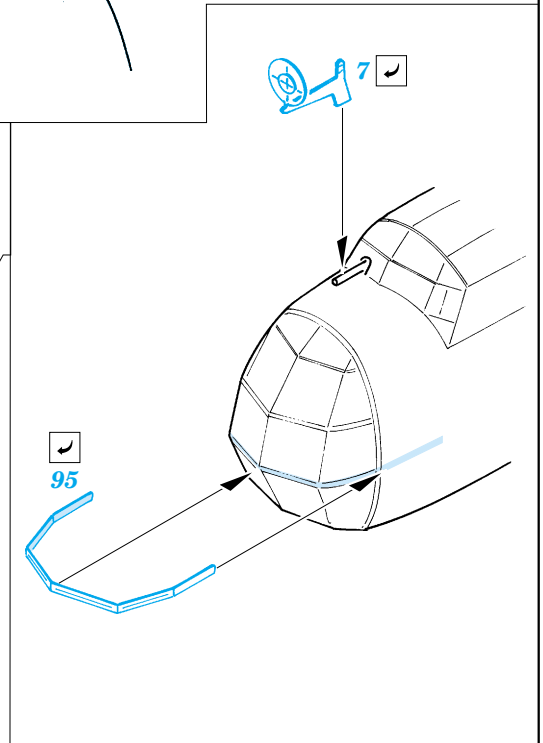

Ju 88A-4 interior

eduard

49 285

1/48 scale detail set for Dragon kit • sada detailů pro model 1/48 Dragon

- ★ APPLY EXPRESS MASK AND PAINT BEFORE GLUING
POUŽIT EXPRESS MASK NABARVIT PŘED SLEPENÍM
- ☉ SYMMETRICAL ASSEMBLY
SYMETRICKÁ MONTÁŽ
- REMOVE
ODSTRANIT
- ▨ GRIND
OBROUSIT
- ⊘ DRILL HOLE
VRTAT OTVOR
- ↪ BEND
OHNOUT
- ⊕ OPTION
VOLBA
- Ⓜ REPLACE
NAHRADIT

■ ORIGINAL KIT PARTS
PŮVODNÍ DÍLY STAVEBNICE

■ PHOTO-ETCHED PARTS
LEPTANÉ DÍLY

■ PARTS TO BE REMOVED
DÍLY K ODSTRANĚNÍ

■ FILL
TMELIT

REFERENCES:
Aero Detail # 20 - Junkers Ju88