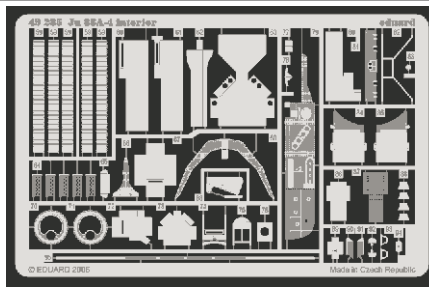

Ju 88A-4 interior

eduard

49 285

1/48 scale detail set for Dragon kit • sada detailů pro model 1/48 Dragon

- ★ APPLY EXPRESS MASK AND PAINT BEFORE GLUING
POUŽIT EXPRESS MASK NABARVIT PŘED SLEPENÍM
- ☉ SYMMETRICAL ASSEMBLY
SYMETRICKÁ MONTÁŽ
- REMOVE
ODSTRANIT
- ▨ GRIND
OBROUSIT
- ⊘ DRILL HOLE
VRTAT OTVOR
- ↪ BEND
OHNOUT
- ⊕ OPTION
VOLBA
- Ⓜ REPLACE
NAHRADIT

■ ORIGINAL KIT PARTS
PŮVODNÍ DÍLY STAVEBNICE

■ PHOTO-ETCHED PARTS
LEPTANÉ DÍLY

■ PARTS TO BE REMOVED
DÍLY K ODSTRANĚNÍ

■ FILL
TMELIT

REFERENCES:
Aero Detail # 20 - Junkers Ju88