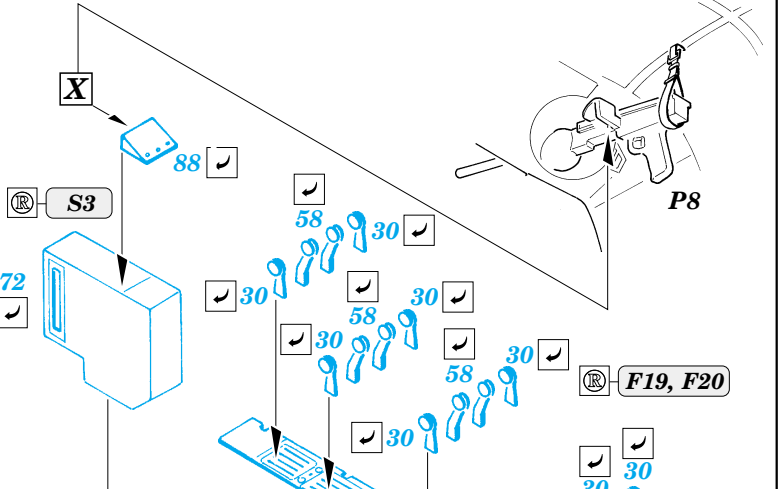

Ju 88A-4 interior

eduard

49 285

1/48 scale detail set for Dragon kit • sada detailů pro model 1/48 Dragon

- ★ APPLY EXPRESS MASK AND PAINT BEFORE GLUING
POUŽIT EXPRESS MASK NABARVIT PŘED SLEPENÍM
- ☉ SYMMETRICAL ASSEMBLY
SYMETRICKÁ MONTÁŽ
- REMOVE
ODSTRANIT
- ▨ GRIND
OBROUSIT
- ⊘ DRILL HOLE
VRTAT OTVOR
- ↪ BEND
OHNOUT
- ⊕ OPTION
VOLBA
- Ⓜ REPLACE
NAHRADIT

■ ORIGINAL KIT PARTS
PŮVODNÍ DÍLY STAVEBNICE

■ PHOTO-ETCHED PARTS
LEPTANÉ DÍLY

■ PARTS TO BE REMOVED
DÍLY K ODSTRANĚNÍ

■ FILL
TMELIT

REFERENCES:
Aero Detail # 20 - Junkers Ju88