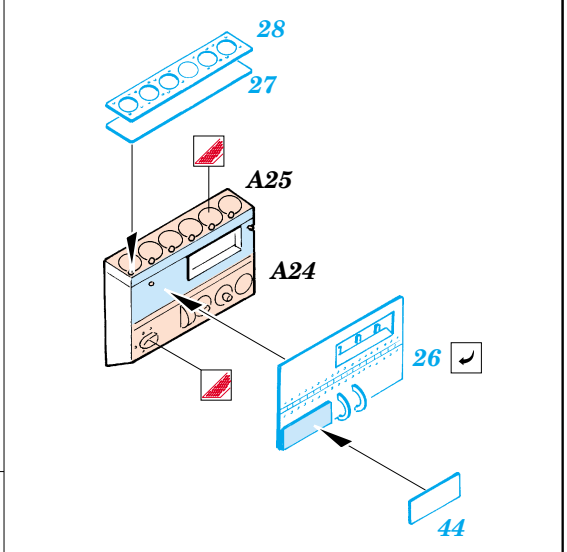

Ju 88A-4 interior

eduard

49 285

1/48 scale detail set for Dragon kit • sada detailů pro model 1/48 Dragon

- ★ APPLY EXPRESS MASK AND PAINT BEFORE GLUING
POUŽIT EXPRESS MASK NABARVIT PŘED SLEPENÍM
- ☉ SYMMETRICAL ASSEMBLY
SYMETRICKÁ MONTÁŽ
- REMOVE
ODSTRANIT
- ▨ GRIND
OBROUSIT
- ⊘ DRILL HOLE
VRTAT OTVOR
- ↪ BEND
OHNOUT
- ⊕ OPTION
VOLBA
- Ⓜ REPLACE
NAHRADIT

■ ORIGINAL KIT PARTS
PŮVODNÍ DÍLY STAVEBNICE

■ PHOTO-ETCHED PARTS
LEPTANÉ DÍLY

■ PARTS TO BE REMOVED
DÍLY K ODSTRANĚNÍ

■ FILL
TMELIT

REFERENCES:
Aero Detail # 20 - Junkers Ju88