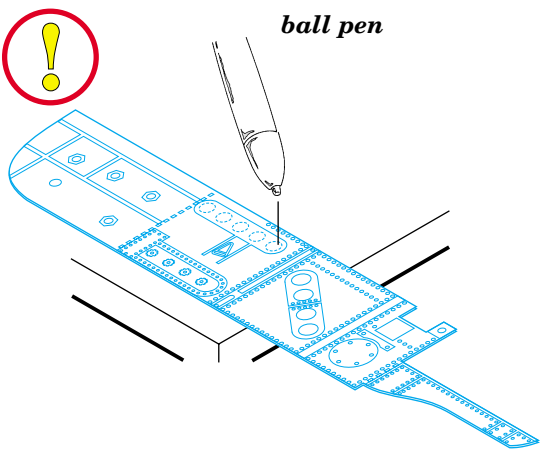

Ju 88A-4 interior

eduard

49 285

1/48 scale detail set for Dragon kit • sada detailů pro model 1/48 Dragon

- ★ APPLY EXPRESS MASK AND PAINT BEFORE GLUING
POUŽIT EXPRESS MASK NABARVIT PŘED SLEPENÍM
- ☉ SYMMETRICAL ASSEMBLY
SYMETRICKÁ MONTÁŽ
- REMOVE
ODSTRANIT
- ▨ GRIND
OBROUSIT
- ⊘ DRILL HOLE
VRTAT OTVOR
- ↪ BEND
OHNOUT
- ⊕ OPTION
VOLBA
- Ⓜ REPLACE
NAHRADIT

■ ORIGINAL KIT PARTS
PŮVODNÍ DÍLY STAVEBNICE

■ PHOTO-ETCHED PARTS
LEPTANÉ DÍLY

■ PARTS TO BE REMOVED
DÍLY K ODSTRANĚNÍ

■ FILL
TMELIT

REFERENCES:
Aero Detail # 20 - Junkers Ju88