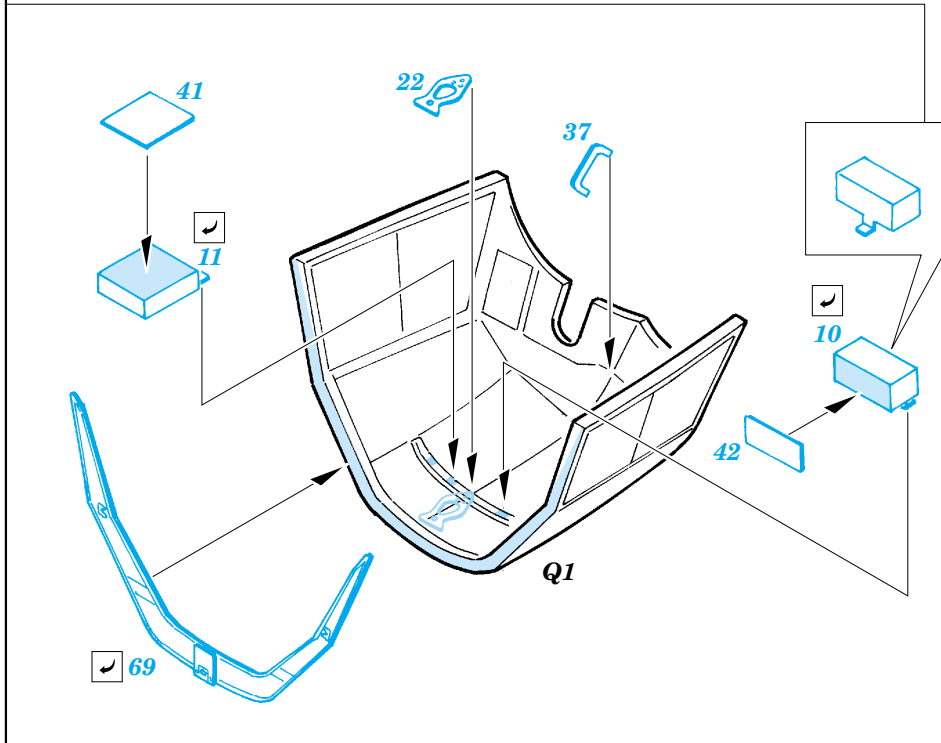

Ju 88A-4 interior

eduard

49 285

1/48 scale detail set for Dragon kit • sada detailů pro model 1/48 Dragon

- ★ APPLY EXPRESS MASK AND PAINT BEFORE GLUING
POUŽIT EXPRESS MASK NABARVIT PŘED SLEPENÍM
- ☉ SYMMETRICAL ASSEMBLY
SYMETRICKÁ MONTÁŽ
- REMOVE
ODSTRANIT
- ▨ GRIND
OBROUSIT
- ⊘ DRILL HOLE
VRTAT OTVOR
- ↪ BEND
OHNOUT
- ⊕ OPTION
VOLBA
- Ⓜ REPLACE
NAHRADIT

■ ORIGINAL KIT PARTS
PŮVODNÍ DÍLY STAVEBNICE

■ PHOTO-ETCHED PARTS
LEPTANÉ DÍLY

■ PARTS TO BE REMOVED
DÍLY K ODSTRANĚNÍ

■ FILL
TMELIT

REFERENCES:
Aero Detail # 20 - Junkers Ju88