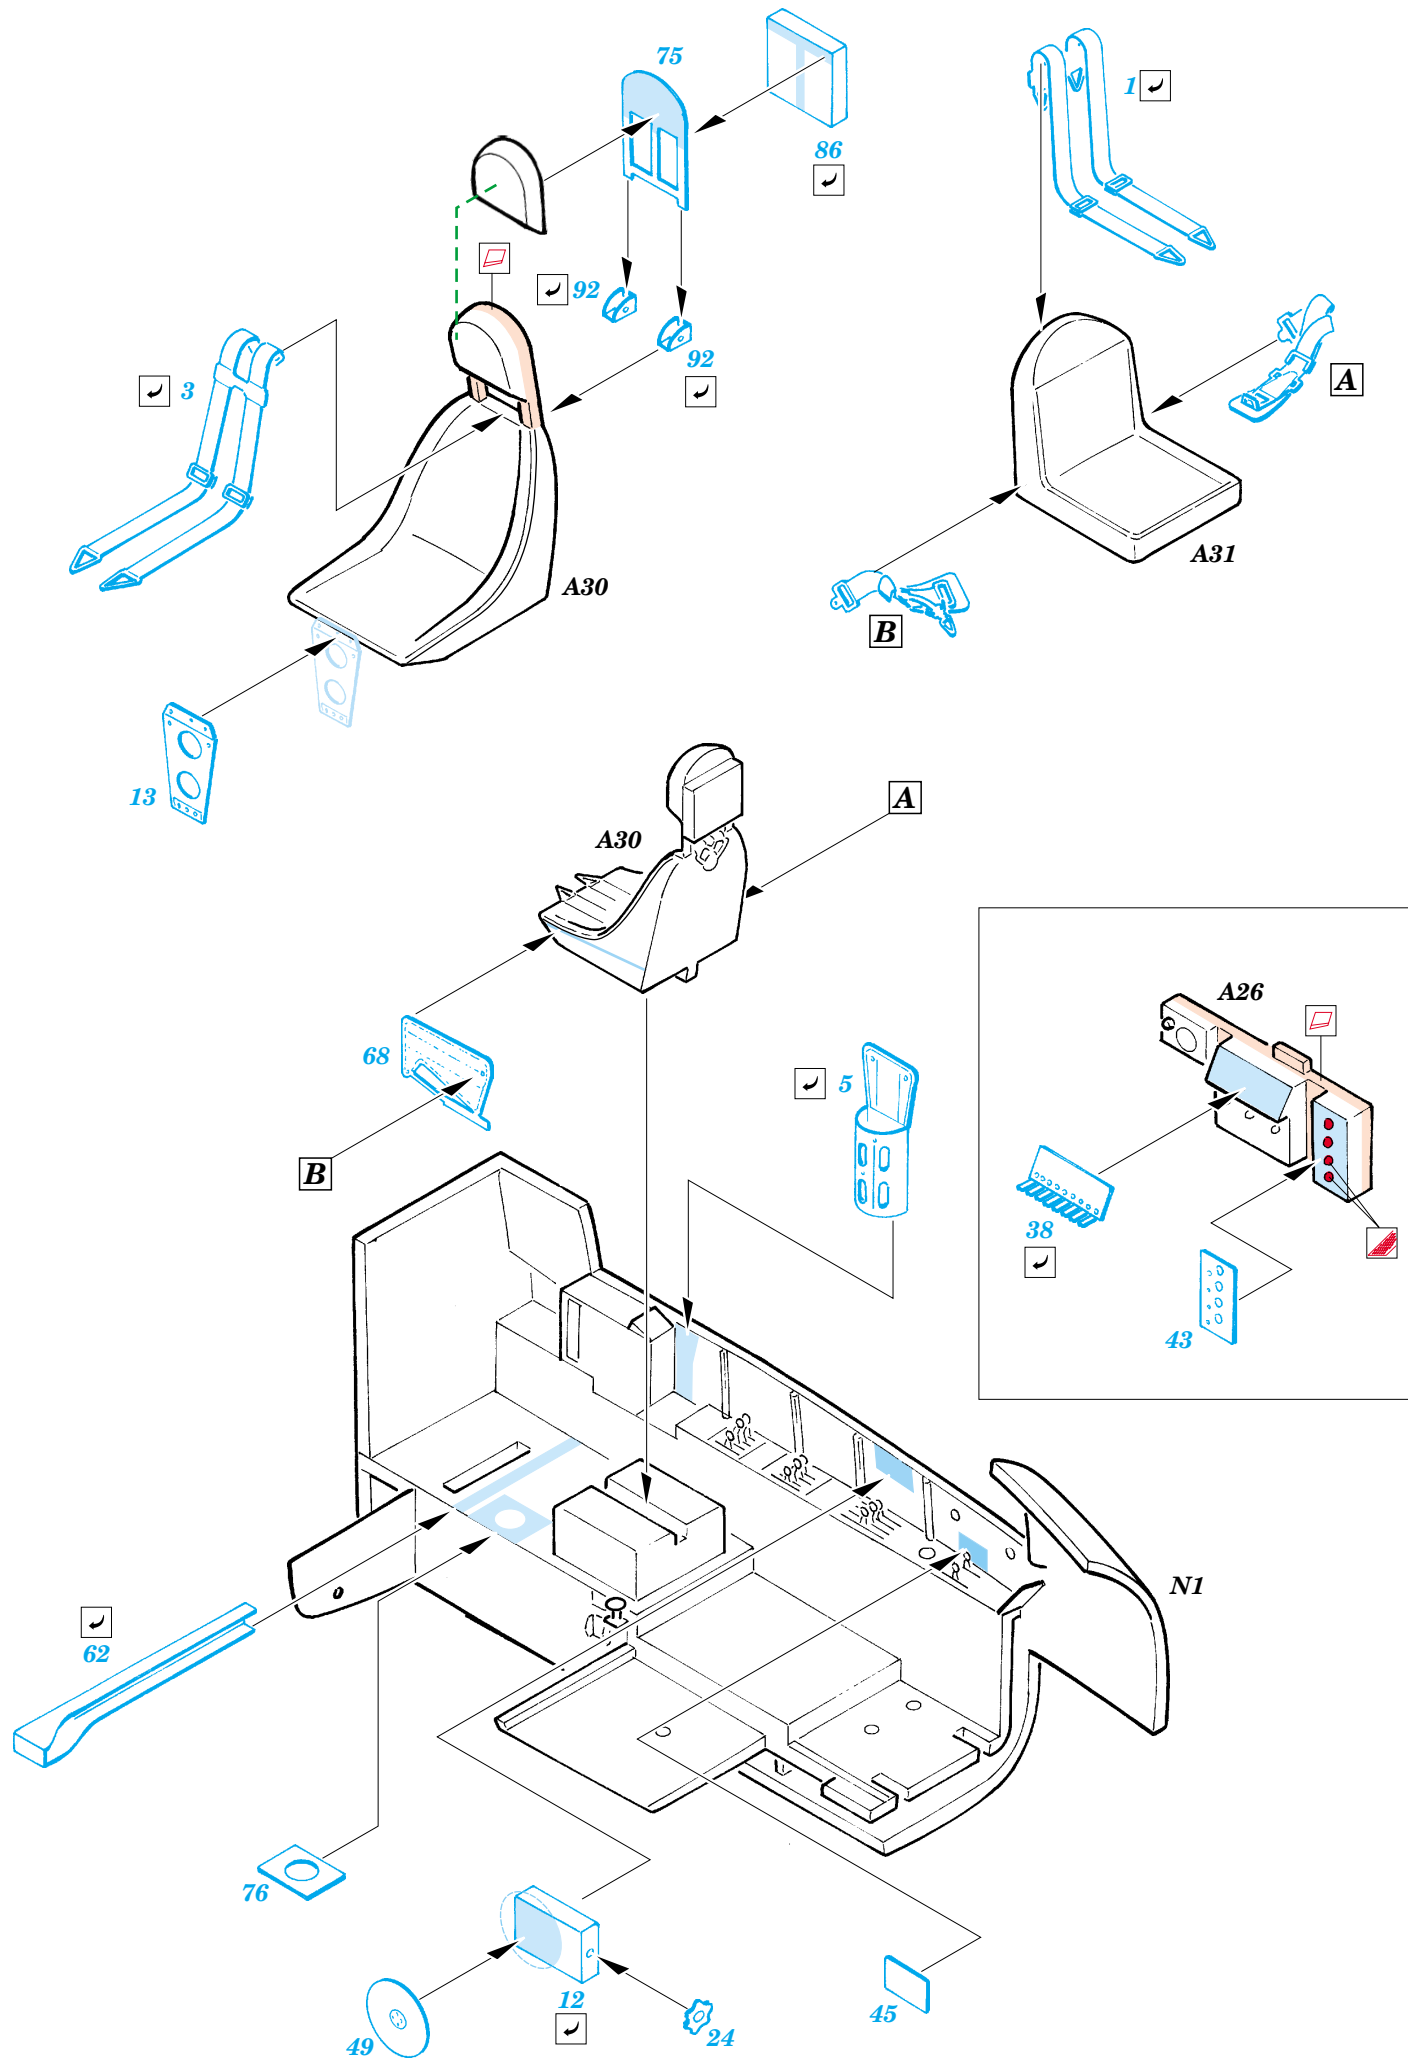

Ju 88A-4 interior

eduard

49 285

1/48 scale detail set for Dragon kit • sada detailů pro model 1/48 Dragon

- ★ APPLY EXPRESS MASK AND PAINT BEFORE GLUING
POUŽIT EXPRESS MASK NABARVIT PŘED SLEPENÍM
- ☉ SYMMETRICAL ASSEMBLY
SYMETRICKÁ MONTÁŽ
- REMOVE
ODSTRANIT
- ▨ GRIND
OBROUSIT
- ⊘ DRILL HOLE
VRTAT OTVOR
- ↪ BEND
OHNOUT
- ⊕ OPTION
VOLBA
- Ⓜ REPLACE
NAHRADIT

■ ORIGINAL KIT PARTS
PŮVODNÍ DÍLY STAVEBNICE

■ PHOTO-ETCHED PARTS
LEPTANÉ DÍLY

■ PARTS TO BE REMOVED
DÍLY K ODSTRANĚNÍ

■ FILL
TMELIT

REFERENCES:
Aero Detail # 20 - Junkers Ju88