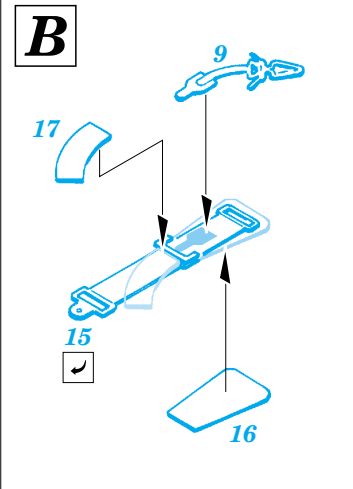

Ju 88A-4 interior

eduard

49 285

1/48 scale detail set for Dragon kit • sada detailů pro model 1/48 Dragon

- ★ APPLY EXPRESS MASK AND PAINT BEFORE GLUING
POUŽIT EXPRESS MASK NABARVIT PŘED SLEPENÍM
- ☉ SYMMETRICAL ASSEMBLY
SYMETRICKÁ MONTÁŽ
- REMOVE
ODSTRANIT
- ▨ GRIND
OBROUSIT
- ⊘ DRILL HOLE
VRTAT OTVOR
- ↪ BEND
OHNOUT
- ⊕ OPTION
VOLBA
- Ⓜ REPLACE
NAHRADIT

■ ORIGINAL KIT PARTS
PŮVODNÍ DÍLY STAVEBNICE

■ PHOTO-ETCHED PARTS
LEPTANÉ DÍLY

■ PARTS TO BE REMOVED
DÍLY K ODSTRANĚNÍ

■ FILL
TMELIT

REFERENCES:
Aero Detail # 20 - Junkers Ju88