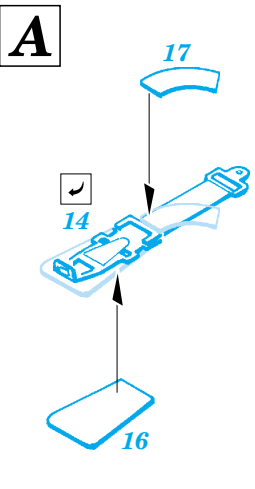

Ju 88A-4 interior

eduard

49 285

1/48 scale detail set for Dragon kit • sada detailů pro model 1/48 Dragon

- ★ APPLY EXPRESS MASK AND PAINT BEFORE GLUING
POUŽIT EXPRESS MASK NABARVIT PŘED SLEPENÍM
- ☉ SYMMETRICAL ASSEMBLY
SYMETRICKÁ MONTÁŽ
- REMOVE
ODSTRANIT
- ▨ GRIND
OBROUSIT
- ⊘ DRILL HOLE
VRTAT OTVOR
- ↪ BEND
OHNOUT
- ⊕ OPTION
VOLBA
- Ⓜ REPLACE
NAHRADIT

■ ORIGINAL KIT PARTS
PŮVODNÍ DÍLY STAVEBNICE

■ PHOTO-ETCHED PARTS
LEPTANÉ DÍLY

■ PARTS TO BE REMOVED
DÍLY K ODSTRANĚNÍ

■ FILL
TMELIT

REFERENCES:
Aero Detail # 20 - Junkers Ju88