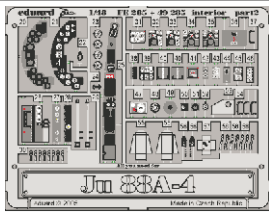

Ju 88A-4 interior

eduard

49 285

1/48 scale detail set for Dragon kit • sada detailů pro model 1/48 Dragon

- ★ APPLY EXPRESS MASK AND PAINT BEFORE GLUING
POUŽIT EXPRESS MASK NABARVIT PŘED SLEPENÍM
- ☉ SYMMETRICAL ASSEMBLY
SYMETRICKÁ MONTÁŽ
- REMOVE
ODSTRANIT
- ▨ GRIND
OBROUSIT
- ⊘ DRILL HOLE
VRTAT OTVOR
- ↪ BEND
OHNOUT
- ⊕ OPTION
VOLBA
- Ⓜ REPLACE
NAHRADIT

■ ORIGINAL KIT PARTS
PŮVODNÍ DÍLY STAVEBNICE

■ PHOTO-ETCHED PARTS
LEPTANÉ DÍLY

■ PARTS TO BE REMOVED
DÍLY K ODSTRANĚNÍ

■ FILL
TMELIT

REFERENCES:
Aero Detail # 20 - Junkers Ju88