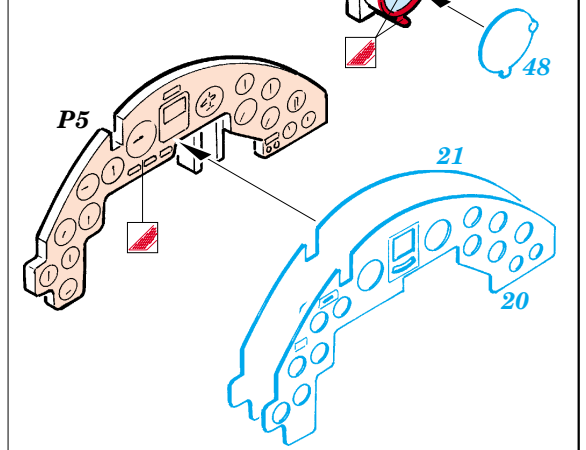

Ju 88A-4 interior

eduard

49 285

1/48 scale detail set for Dragon kit • sada detailů pro model 1/48 Dragon

- ★ APPLY EXPRESS MASK AND PAINT BEFORE GLUING
POUŽIT EXPRESS MASK NABARVIT PŘED SLEPENÍM
- ☉ SYMMETRICAL ASSEMBLY
SYMETRICKÁ MONTÁŽ
- REMOVE
ODSTRANIT
- ▨ GRIND
OBROUSIT
- ⊘ DRILL HOLE
VRTAT OTVOR
- ↪ BEND
OHNOUT
- ⊕ OPTION
VOLBA
- Ⓜ REPLACE
NAHRADIT

■ ORIGINAL KIT PARTS
PŮVODNÍ DÍLY STAVEBNICE

■ PHOTO-ETCHED PARTS
LEPTANÉ DÍLY

■ PARTS TO BE REMOVED
DÍLY K ODSTRANĚNÍ

■ FILL
TMELIT

REFERENCES:
Aero Detail # 20 - Junkers Ju88