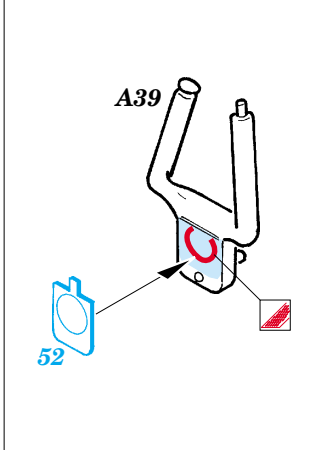

Ju 88A-4 interior

eduard

49 285

1/48 scale detail set for Dragon kit • sada detailů pro model 1/48 Dragon

- ★ APPLY EXPRESS MASK AND PAINT BEFORE GLUING
POUŽIT EXPRESS MASK NABARVIT PŘED SLEPENÍM
- ☉ SYMMETRICAL ASSEMBLY
SYMETRICKÁ MONTÁŽ
- REMOVE
ODSTRANIT
- ▨ GRIND
OBROUSIT
- ⊘ DRILL HOLE
VRTAT OTVOR
- ↪ BEND
OHNOUT
- ⊕ OPTION
VOLBA
- Ⓜ REPLACE
NAHRADIT

■ ORIGINAL KIT PARTS
PŮVODNÍ DÍLY STAVEBNICE

■ PHOTO-ETCHED PARTS
LEPTANÉ DÍLY

■ PARTS TO BE REMOVED
DÍLY K ODSTRANĚNÍ

■ FILL
TMELIT

REFERENCES:
Aero Detail # 20 - Junkers Ju88