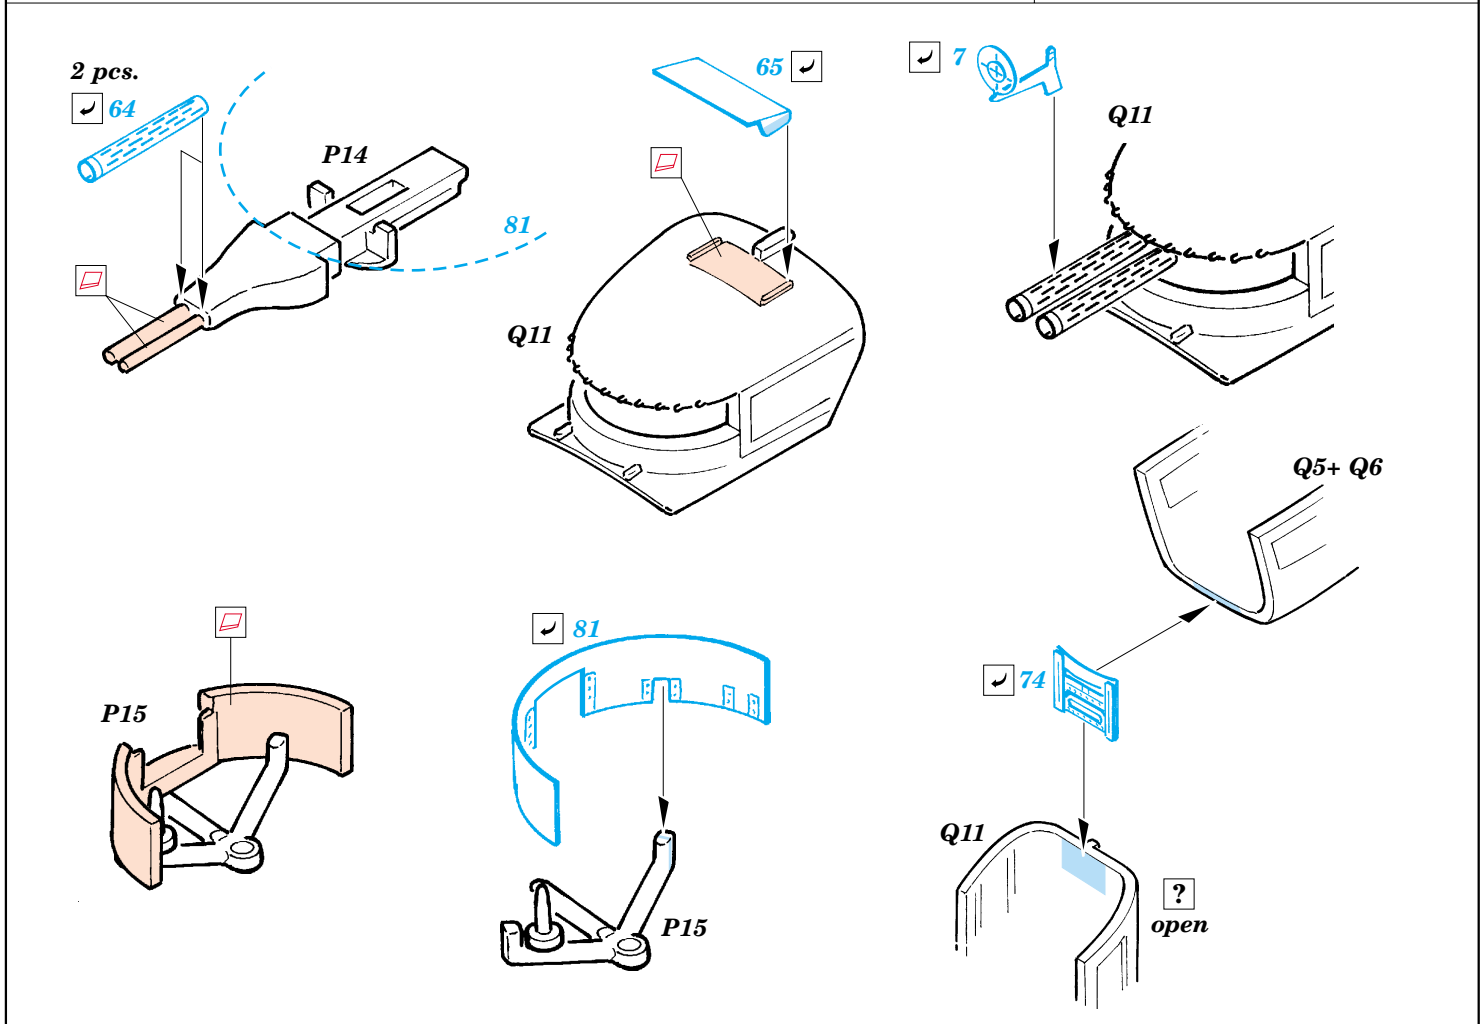

Ju 88A-4 interior

eduard

49 285

1/48 scale detail set for Dragon kit • sada detailů pro model 1/48 Dragon

- ★ APPLY EXPRESS MASK AND PAINT BEFORE GLUING
POUŽIT EXPRESS MASK NABARVIT PŘED SLEPENÍM
- ☉ SYMMETRICAL ASSEMBLY
SYMETRICKÁ MONTÁŽ
- REMOVE
ODSTRANIT
- ▨ GRIND
OBROUSIT
- ⊘ DRILL HOLE
VRTAT OTVOR
- ↪ BEND
OHNOUT
- ⊕ OPTION
VOLBA
- Ⓜ REPLACE
NAHRADIT

■ ORIGINAL KIT PARTS
PŮVODNÍ DÍLY STAVEBNICE

■ PHOTO-ETCHED PARTS
LEPTANÉ DÍLY

■ PARTS TO BE REMOVED
DÍLY K ODSTRANĚNÍ

■ FILL
TMELIT

REFERENCES:
Aero Detail # 20 - Junkers Ju88